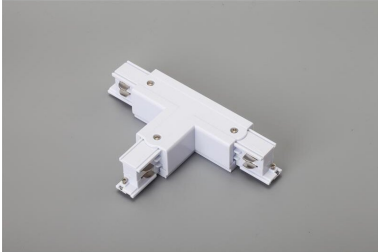

ARTICLE NO. 3899-WL2

DOTLUX Connecteur en T à 3 phases, gauche 2, blanc

page de l'article

- Connecteur en T à 3 phases, gauche 2, blanc

ARTICLE DE SUCCESSION	-	ETIM GRUPPEN-ID	EC002556
POIDS EN KG	0.17	TYPE D'ACCESSOIRE	Coupleur/connecteur en forme de T
		SOUTIEN BEG	Pertinent en Allemagne uniquement
		COULEUR	Blanc

Dimensions

Longueur: 165mm

Largeur: 98mm

Hauteur: 33mm