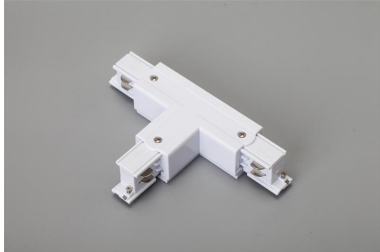

ARTICLE NO. 3899-WR2

**DOTLUX Connecteur en T à 3 phases, droite 2, blanc**

page de l'article

- Connecteur en T à 3 phases, droite 2, blanc

<b>ARTICLE DE SUCCESSION</b>	-	<b>ETIM GRUPPEN-ID</b>	EC002556
<b>POIDS EN KG</b>	0.17	<b>TYPE D'ACCESSOIRE</b>	Coupleur/connecteur en forme de T
		<b>SOUTIEN BEG</b>	Pertinent en Allemagne uniquement
		<b>COULEUR</b>	Blanc

**Dimensions**

**Longueur:** 165mm

**Largeur:** 98mm

**Hauteur:** 33mm