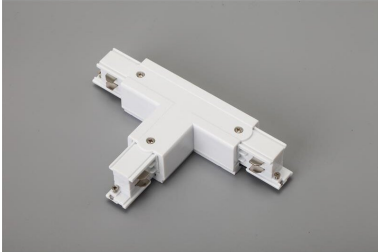

ARTIKEL NR. 3899-WL1

DOTLUX 3 Phasen-T-Verbinder, links 1, weiss

zur Artikelseite

- 3 Phasen-T-Verbinder, links 1, weiss

NACHFOLGEARTIKEL	-	ETIM GRUPPEN-ID	EC002556
GEWICHT IN KG	0.17	ART DES ZUBEHÖRS/ERSATZTEILS	Kupplung/Verbinder T-Form
		BEG FÖRDERUNG	Nein
		FARBE	Weiß

ABMESSUNGEN

Länge: 165mm

Breite: 98mm

Höhe: 33mm