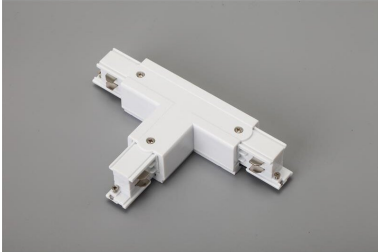

ARTICLE NO. 3899-WL1

DOTLUX Connecteur en T à 3 phases, gauche 1, blanc

page de l'article

- Connecteur en T à 3 phases, gauche 1, blanc

ARTICLE DE SUCCESSION	-	ETIM GRUPPEN-ID	EC002556
POIDS EN KG	0.17	TYPE D'ACCESSOIRE	Coupleur/connecteur en forme de T
		SOUTIEN BEG	Pertinent en Allemagne uniquement
		COULEUR	Blanc

Dimensions

Longueur: 165mm

Largeur: 98mm

Hauteur: 33mm