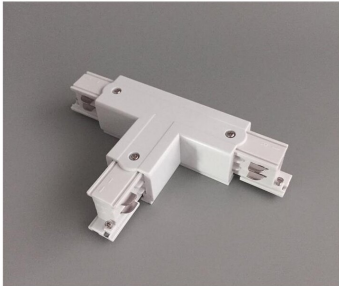

ARTIKEL NR. 3899-WR1

**DOTLUX 3 Phasen-T-Verbinder, rechts 1, weiss**

zur Artikelseite

- 3 Phasen-T-Verbinder, rechts 1, weiss

<b>NACHFOLGEARTIKEL</b>	-	<b>ETIM GRUPPEN-ID</b>	EC002556
<b>GEWICHT IN KG</b>	0.17	<b>ART DES ZUBEHÖRS/ERSATZTEILS</b>	Kupplung/Verbinder T-Form
		<b>BEG FÖRDERUNG</b>	Nein
		<b>FARBE</b>	Weiß

**ABMESSUNGEN**

**Länge:** 165mm

**Breite:** 98mm

**Höhe:** 33mm