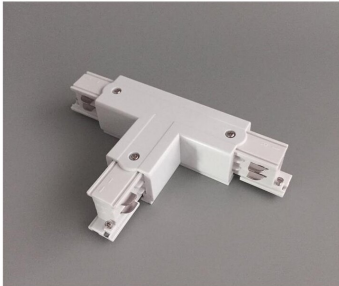

ARTICLE NO. 3899-WR1

## DOTLUX Connecteur en T à 3 phases, droite 1, blanc

page de l'article

- Connecteur en T à 3 phases, droite 1, blanc

ARTICLE DE SUCCESSION	-	ETIM GRUPPEN-ID	EC002556
POIDS EN KG	0.17	TYPE D'ACCESSOIRE	Coupleur/connecteur en forme de T
		SOUTIEN BEG	Pertinent en Allemagne uniquement
		COULEUR	Blanc

### Dimensions

Longueur: 165mm

Largeur: 98mm

Hauteur: 33mm