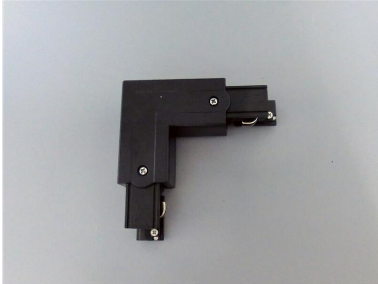

ARTIKEL NR. 3898-SL

DOTLUX 3 Phasen-Eckverbinder 90°, links, schwarz

zur Artikelseite

- 3 Phasen-Eckverbinder 90°, links, schwarz

NACHFOLGEARTIKEL	-	ETIM GRUPPEN-ID	EC002556
GEWICHT IN KG	0.12	ART DES ZUBEHÖRS/ERSATZTEILS	Kupplung/Verbinder L-Form
		BEG FÖRDERUNG	Nein
		FARBE	Schwarz

ABMESSUNGEN

Länge: 98mm

Breite: 32mm

Höhe: 33mm