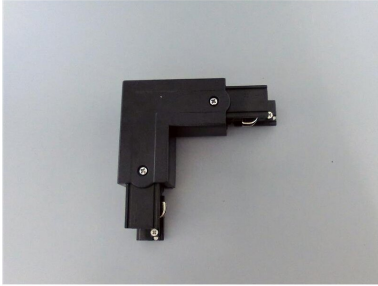

ARTICLE NO. 3898-SL

DOTLUX Connecteur d'angle 3 phases 90°, gauche, noir

page de l'article

- Connecteur d'angle 3 phases 90°, gauche, noir

ARTICLE DE SUCCESSION -

POIDS EN KG 0.12

ETIM GRUPPEN-ID
TYPE D'ACCESSOIRE
SOUTIEN BEG
COULEUR

EC002556
Coupleur/connecteur en forme de L
Pertinent en Allemagne uniquement
Noir

Dimensions

Longueur: 98mm

Largeur: 32mm

Hauteur: 33mm