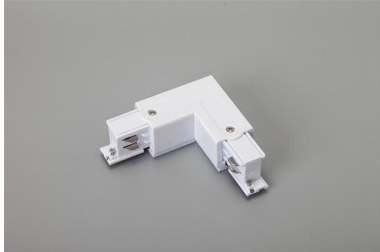

ARTIKEL NR. 3898-WL

**DOTLUX 3 Phasen-Eckverbinder 90°, links, weiss**

zur Artikelseite

- 3 Phasen-Eckverbinder 90°, links, weiss

<b>NACHFOLGEARTIKEL</b>	-	<b>ETIM GRUPPEN-ID</b>	EC002556
<b>GEWICHT IN KG</b>	0.11	<b>ART DES ZUBEHÖRS/ERSATZTEILS</b>	Kupplung/Verbinder L-Form
		<b>BEG FÖRDERUNG</b>	Nein
		<b>FARBE</b>	Weiß

**ABMESSUNGEN**

**Länge:** 98mm

**Breite:** 32mm

**Höhe:** 33mm