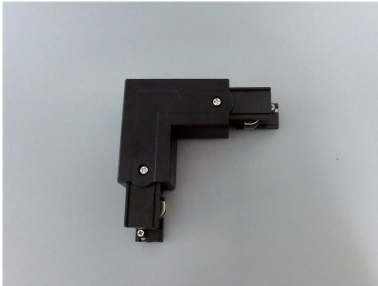

ARTIKEL NR. 3898-SR

DOTLUX 3 Phasen-Eckverbinder 90°, rechts, schwarz

zur Artikelseite

- 3 Phasen-Eckverbinder 90°, rechts, schwarz

NACHFOLGEARTIKEL	-	ETIM GRUPPEN-ID	EC002556
GEWICHT IN KG	0.12	ART DES ZUBEHÖRS/ERSATZTEILS	Kupplung/Verbinder L-Form
		BEG FÖRDERUNG	Nein
		FARBE	Schwarz

ABMESSUNGEN

Länge: 98mm

Breite: 32mm

Höhe: 33mm