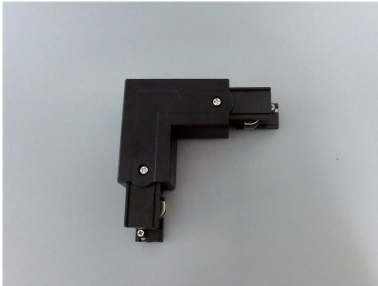

ARTICLE NO. 3898-SR

**DOTLUX Connecteur d'angle 3 phases 90°, droit, noir**

page de l'article

- Connecteur d'angle 3 phases 90°, droit, noir

<b>ARTICLE DE SUCCESSION</b>	-	<b>ETIM GRUPPEN-ID</b>	EC002556
<b>POIDS EN KG</b>	0.12	<b>TYPE D'ACCESSOIRE</b>	Coupleur/connecteur en forme de L
		<b>SOUTIEN BEG</b>	Pertinent en Allemagne uniquement
		<b>COULEUR</b>	Noir

**Dimensions**

**Longueur:** 98mm

**Largeur:** 32mm

**Hauteur:** 33mm