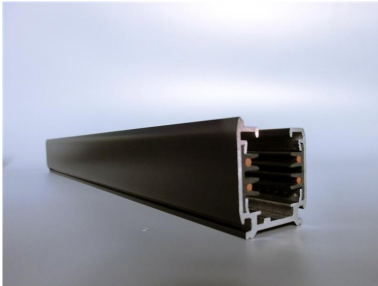

ARTICLE NO. 3893-53

DOTLUX Rail d'alimentation triphasé, 3 m, noir mat

page de l'article

- Rail d'alimentation triphasé, 3 m. noir

ARTICLE DE SUCCESSION	-	CLASSE DE PROTECTION	sans
POIDS EN KG	2.6	SIMILAIRE COULEUR RAL	9005
Dimensions		CONVIENT POUR UN MONTAGE EN SURFACE	Oui
Longueur: 3000mm		ETIM GRUPPEN-ID	EC000101
Largeur: 33mm		ADAPTé à UNE SUSPENSION	Oui
Hauteur: 36mm		MONTAGE EN APPARENT	Oui
		PLIABLE	Nein
		CONVIENT POUR UN USAGE DOMOTIQUE	Nein
		ENCASTRé	Non
		MATéRIAU	Aluminium
		SOUTIEN BEG	Pertinent en Allemagne uniquement
		FINITION DE LA SURFACE	Mat
		FORME	Autre
		COULEUR	Noir