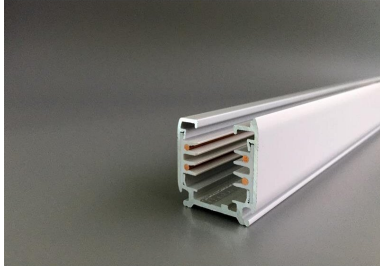

ARTICLE NO. 3893-W3

**DOTLUX Rail d'alimentation triphasé, 3 m, blanc mat**

page de l'article

- Rail d'alimentation à 3 phases, 3m. blanc

<b>ARTICLE DE SUCCESSION</b>	-	<b>CLASSE DE PROTECTION</b>	sans
<b>POIDS EN KG</b>	2.6	<b>SIMILAIRE COULEUR RAL</b>	9003
<b>Dimensions</b>		<b>CONVIENT POUR UN MONTAGE EN SURFACE</b>	Oui
<b>Longueur:</b> 3000mm		<b>ETIM GRUPPEN-ID</b>	EC000101
<b>Largeur:</b> 31mm		<b>ADAPTé à UNE SUSPENSION</b>	Oui
<b>Hauteur:</b> 36mm		<b>MONTAGE EN APPARENT</b>	Oui
		<b>PLIABLE</b>	Nein
		<b>CONVIENT POUR UN USAGE DOMOTIQUE</b>	Nein
		<b>ENCASTRé</b>	Non
		<b>MATéRIAU</b>	Aluminium
		<b>SOUTIEN BEG</b>	Pertinent en Allemagne uniquement
		<b>FINITION DE LA SURFACE</b>	Mat
		<b>FORME</b>	Autre
		<b>COULEUR</b>	Blanc