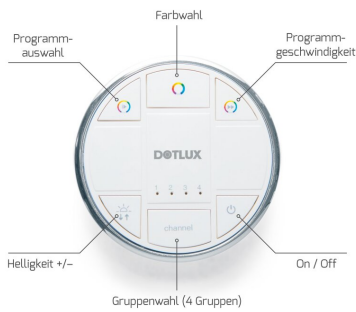

ARTICLE NO. 5006-1

**DOTLUX COMMANDER Télécommande radio multi-4 canaux pour RGBW et blanc dynamique  
433,920MHz ISM**

page de l'article

Télécommande radio COMMANDER avec multi-4 canaux pour RGBW et blanc dynamique.

<b>ARTICLE DE SUCCESSION</b>	-	<b>ETIM GRUPPEN-ID</b>	EC000678
<b>POIDS EN KG</b>	0.053	<b>SOUTIEN BEG</b>	Pertinent en Allemagne uniquement

**Dimensions**

**Hauteur:** 13mm

**Diamètre:** 80mm