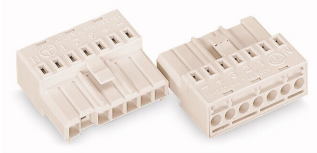

ARTICLE NO. 3794

DOTLUX LINEAclick jeu de câbles universel 7 pôles câblé en continu dimmable - seulement pour LINEAclick 1ère génération !

page de l'article

Fiche pour câble adaptateur A dimmable

POIDS EN KG

0

ETIM GRUPPEN-ID
TYPE D'ACCESSOIRE
COULEUR

EC002556
Câblage traversant
Blanc

Dimensions