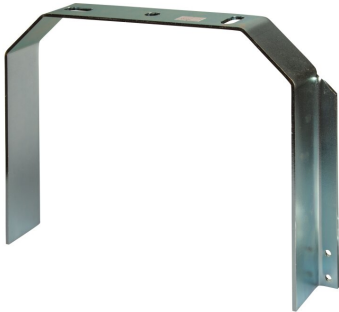

ARTICLE NO. 3766

DOTLUX Support de montage pour montage mural 90° pour LIGHTSHOWERevo

page de l'article

- DOTLUX Etrier de montage pour montage mural 90° pour LIGHTSHOWERevo
- Numéro de commande : 3766

| | | | |
|------------------------------|-----|------------------------|-----------------------------------|
| ARTICLE DE SUCCESSION | - | ETIM GRUPPEN-ID | EC002557 |
| POIDS EN KG | 0.5 | PIÈCE DÉTACHÉE | Nein |
| | | ACCESSOIRE | Oui |
| | | TRANSPARENT | Non |
| | | COULEUR | Aluminium |
| | | SOUTIEN BEG | Pertinent en Allemagne uniquement |

Dimensions

Longueur: 290mm

Largeur: 50mm

Hauteur: 220mm