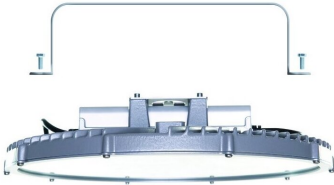

## DOTLUX Support de montage angle fixe pour projecteur intérieur à LED LIGHTSHOWERevo

page de l'article

- Support de montage DOTLUX angle fixe pour projecteur intérieur à LED LIGHTSHOWERevo
- Numéro de commande : 3654

<b>ARTICLE DE SUCCESSION</b>	-	<b>ETIM GRUPPEN-ID</b>	EC002557
<b>POIDS EN KG</b>	0.3	<b>PIÈCE DÉTACHÉE</b>	Nein
		<b>ACCESSOIRE</b>	Oui
		<b>TRANSPARENT</b>	Non
		<b>COULEUR</b>	Aluminium
		<b>SOUTIEN BEG</b>	Pertinent en Allemagne uniquement

### Dimensions

**Longueur:** 40mm

**Largeur:** 286mm

**Hauteur:** 120mm