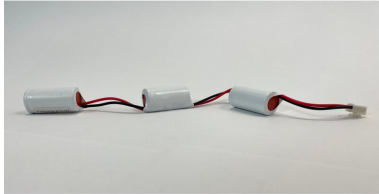

ARTIKEL NR. 3682

DOTLUX Ersatzakku für LED-Rettungsleuchte EXITtop (Art.Nr.3679) NI-CD 3,6V 3000mA

zur Artikelseite

Ersatzakku zum Austausch für LED Rettungsleuchte EXITtop 3679

NACHFOLGEARTIKEL	-	AUSGANGSSPANNUNG	3,6
GEWICHT IN KG	0.269	EINGANGSSPANNUNGSBEREICH EINGANGSSPANNUNGSBEREICH LEUCHE	3,6 3,6
		ETIM GRUPPEN-ID	EC000357
		AUSFÜHRUNG	Nickel-Cadmium
		BEG FÖRDERUNG	Nein

ABMESSUNGEN

Breite: 33mm

Höhe: 27mm

Länge: 370mm

Durchmesser: 2mm