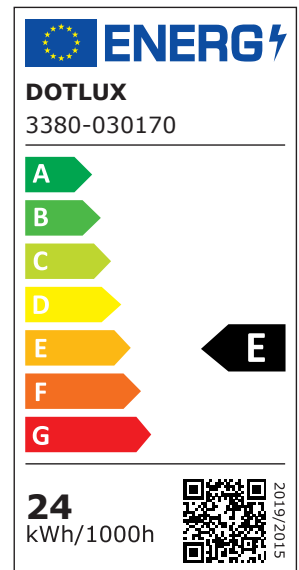

ARTIKEL NR. 3380-030170

DOTLUX LED-Wechselmodul QUICK-FIXplus 24W 3000K

zur Artikelseite

- Universelles MAGNET-LED-Modul mit integriertem Treiber zum einfachen und schnellen Wechseln von Leuchtmitteln in bestehenden Decken- und Wandleuchten
- Extra hohe Magnetfüße ermöglichen die Montage über der bestehenden Verkabelung
- Sehr hohe Effizienz von bis zu 120lm/W durch niedrig bestromte LED's und dadurch lange Lebensdauer
- Unsere QUICK-FIXplus verfügen über die DIN EN60598-2-22:2014. Diese Norm bestätigt die Zulassung im Bereich der Notbeleuchtung.
- Speziallinsen mit 170° Abstrahlwinkel sorgen für absolut schattenfreie Lichtverteilung auch in größeren Leuchten bis zu 500mm
- Geeignet für Zentralbatterie
- Werkzeugloser Austausch des LED-Moduls auch durch eine Nicht-Fachkraft möglich dank AC-Systemstecker

NACHFOLGEARTIKEL	3380-130170
GEWICHT IN KG	0.36
LEISTUNGS-AUFNAHME IN WATT	24
LICHTSTROM NETTO IN LUMEN	2800
LUMEN PRO WATT	117

ABMESSUNGEN

Höhe: 35mm
Durchmesser: 240mm

ABSTRAHLWINKEL	170
SCHUTZART (IP)	IP20
EINGANGSSPANNUNG	186 - 240 AC/DC
NUTZLEBENSDAUER	ca. 40.000 h bei 25°C
FARBTEMPERATUR IN KELVIN	3000
POWER-FACTOR	0,58
LUMEN PRO WATT	117
SCHUTZKLASSE	II
SPANNUNGSART	AC/DC
SCHALTZYKLEN	> 80.000
EINGANGSSPANNUNGSBEREICH	186-240 V AC/DC
GARANTIE IN JAHREN	3
L80/B10	0
DIMMEN OHNE DIMMER	Nein
ENABLED LIZENSIERTES PRODUKT	Ja
EINGANGSSPANNUNGSBEREICH LEUCHE	186-240 V AC/DC
ENERGIEEFFIZIENZKLASSE DER LICHTQUELLE NACH EU-RICHTLINIE 2019/2015	E
LEBENSDAUER L80/B10 BEI 25°C	0
LED-LEBENSDAUER LICHTQUELLE L70/B50 BEI 25°C	100000
ETIM GRUPPEN-ID	EC000996
OHNE DIMMFUNKTION	Ja
FARBKONSISTENZ (MCADAM-ELLIPSE)	SDCM4
ANSCHLUSSART_	Kabel
PHOTOBIOLOGISCHE SICHERHEIT NACH EN 62471	RG1