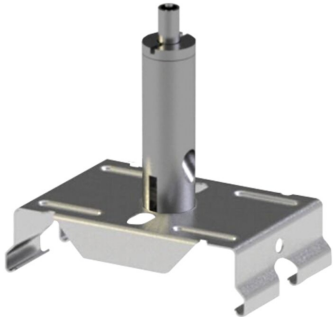

ARTICLE NO. 3295

DOTLUX Kit de montage comprenant un câble de 2 m et un support de câble de plafond LINEAselect

page de l'article

Deux mètres de câble pour le montage de LINEAselect au plafond.

ARTICLE DE SUCCESSION	-	ETIM GRUPPEN-ID	EC002557
POIDS EN KG	0.06	PIÈCE DÉTACHÉE	Nein
		ACCESSOIRE	Oui
		TRANSPARENT	Non
		MATÉRIAU	Aluminium
Dimensions		COULEUR	Aluminium
Largeur: 59mm		SOUTIEN BEG	Pertinent en Allemagne uniquement
Hauteur: 23mm		TYPE D'ACCESSOIRE	Autre
Longueur: 36mm			