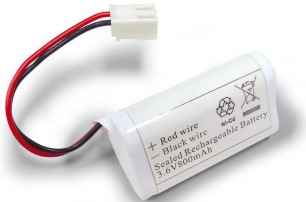

ARTIKEL NR. 3179

DOTLUX Ersatzakku für LED-Notleuchte EXITmulti (Art. 3177) NI-CD 3,6V 800mAh

zur Artikelseite

Ersatzakku zum Austausch für LED Notleuchte

NACHFOLGEARTIKEL	-	AUSGANGSSPANNUNG	3,6
GEWICHT IN KG	0.07	EINGANGSSPANNUNGSBEREICH EINGANGSSPANNUNGSBEREICH LEUCHTE	0
ABMESSUNGEN		ETIM GRUPPEN-ID	EC000357
		AUSFÜHRUNG	Nickel-Cadmium
		BEG FÖRDERUNG	Nein

Länge: 49mm

Breite: 28mm

Höhe: 28mm