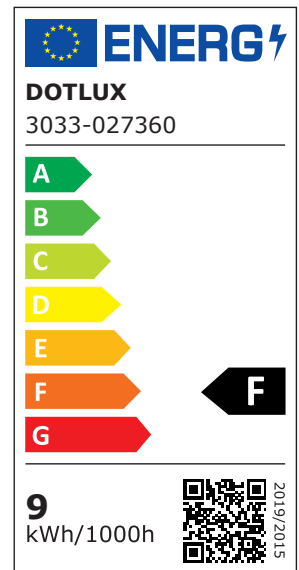

ARTICLE NO. 3033-027360

DOTLUX lampe LED E27 9W 2700K

Ampoule E27 avec lumière d'ambiance 2700 K

page de l'article

ARTICLE DE SUCCESSION	-
ARTICLE PRÉDÉCESSEUR	1814-1
POIDS EN KG	0.065
CONSOMMATION EN WATTS	9
FLUX LUMINEUX NET EN LUMEN	806
LUMEN PAR WATT	90

Dimensions

Hauteur: 118mm
Diamètre: 60mm

ANGLE DE RAYONNEMENT	230
INDICE DE PROTECTION (IP)	IP20
TENSION D'ENTRÉE	220 - 240 V AC
DURÉE DE VIE UTILE	environ 15.000 h à 25°C
CULOT	E27
TEMPÉRATURE DE COULEUR EN KELVIN	2700
INDICE DE RENDU DE COULEUR	CRI > 80
CONSTRUCTION	autre
COURANT D'APPEL EN A	0
LUMEN PAR WATT	90
CYCLES DE FONCTIONNEMENT	> 30.000
PLAGE DE TENSION D'ENTRÉE	220-240 V AC
GARANTIE EN ANNÉES	2
PLAGE DE TENSION D'ENTRÉE LUMINAIRE	220-240 V AC
ASSORTIMENT	Ecoline
CLASSE DE RENDEMENT ÉNERGÉTIQUE SELON LE RÈGLEMENT EUROPÉEN 2019/2015	F
ETIM GRUPPEN-ID	EC001959
UNIFORMITÉ DE LA COULEUR (ELLIPSE DE MCADAM)	SDCM6
DURÉE D'IMPULSION EN µS	0
COULEUR DE LUMIÈRE SELON EN 12464-1	blanc chaud <3300 K
SOUTIEN BEG	Pertinent en Allemagne uniquement
COULEUR	Blanc
DÉSIGNATION DE LA LAMPE	Autre