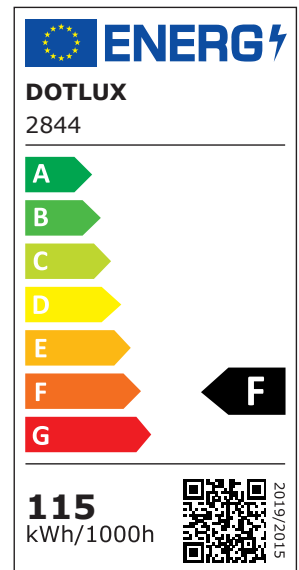

ARTICLE NO. 2844

DOTLUX Module LED ADQplus 24V 24pcs/rideau lumineux IP65 115W par rideau lumineux 6000K

page de l'article

- Montage en quelques secondes, simple et sans soudure, uniquement aux coins du rideau lumineux grâce à des modules pré-assemblés de grande taille
- Des LED espacées régulièrement assurent un éclairage optimal de la surface publicitaire
- La protection contre le jaunissement par l'eau assure une puissance lumineuse stable
- Indice de rendu des couleurs élevé (Ra>80)
- Séparable après chaque barre lumineuse

ARTICLE DE SUCCESSION	-
POIDS EN KG	2.1
CONSOMMATION EN WATTS	115
FLUX LUMINEUX NET EN LUMEN	11500
LUMEN PAR WATT	100

Dimensions

Longueur: 1320mm

Largeur: 1000mm

Hauteur: 9mm

ANGLE DE RAYONNEMENT	120
INDICE DE PROTECTION (IP)	IP65
PLAGE DE TEMPÉRATURE	-40°C à +40°C
DURÉE DE VIE UTILE	environ 50.000 h à 25°C
TEMPÉRATURE DE COULEUR EN KELVIN	6000
INDICE DE RENDU DE COULEUR	CRI > 80
LUMEN PAR WATT	100
TYPE DE TENSION	DC
CYCLES DE FONCTIONNEMENT	> 100.000
PLAGE DE TENSION D'ENTRÉE	24 V DC
GARANTIE EN ANNÉES	5
PLAGE DE TENSION D'ENTRÉE LUMINAIRE	24 V DC
CLASSE DE RENDEMENT ÉNERGÉTIQUE SELON LE RÈGLEMENT EUROPÉEN 2019/2015	F
NUMÉRO D'IDENTIFICATION DU GROUPE ETIM	EC000996
UNIFORMITÉ DE LA COULEUR (ELLIPSE DE MCADAM)	SDCM6
TYPE DE CONNEXION	Câble
GROUPE DE RISQUE PHOTOBIOLOGIQUE SELON EN 62471	RG1
COMPATIBLE AVEC APPLE HOMEKIT	Non
COMPATIBLE AVEC GOOGLE ASSISTANT	Non
COMPATIBLE AVEC AMAZON ALEXA	Non
COMPATIBLE IFTTT	Non