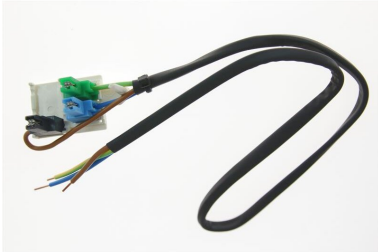

ARTIKEL NR. 2817

**DOTLUX LINEA-click Adapterkabel Typ B**

zur Artikelseite

GEWICHT IN KG

0.036

ENERGIEEFFIZIENZKLASSE DER  
LICHTQUELLE NACH EU-RICHTLINIE  
2019/2015

nicht erforderlich

ABMESSUNGEN