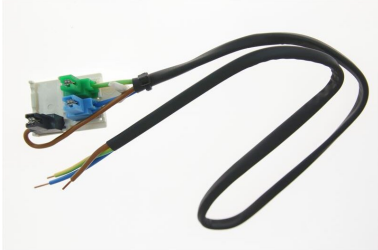

ARTICLE NO. 2817

**DOTLUX LINEA-click Adapterkabel Typ B**

page de l'article

POIDS EN KG

0.036

CLASSE DE RENDEMENT ÉNERGÉTIQUE  
SELON LE RÈGLEMENT EUROPÉEN  
2019/2015 pas nécessaire

Dimensions