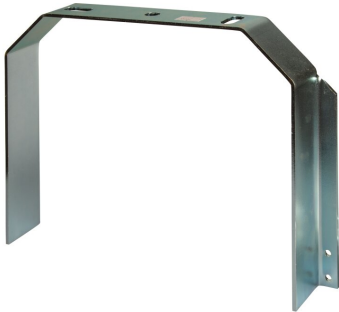

ARTIKEL NR. 3766-B-Ware

DOTLUX Montagebügel für Wandmontage 90° für LIGHTSHOWERevo

zur Artikelseite

- DOTLUX Montagebügel für Wandmontage 90° für LIGHTSHOWERevo
- Bestellnummer: 3766

NACHFOLGEARTIKEL	-	GARANTIE IN JAHREN	0
GEWICHT IN KG	0.5	ERSATZTEIL	Nein
		ZUBEHÖR	Ja
		TRANSPARENT	Nein
		FARBE	Aluminium
		BEG FÖRDERUNG	Nein

ABMESSUNGEN

Länge: 290mm

Breite: 50mm

Höhe: 220mm