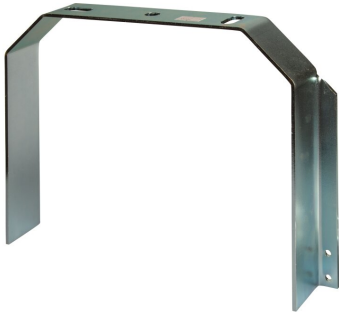

ARTICLE NO. 3766-B-Ware

DOTLUX Montagebügel für Wandmontage 90° für LIGHTSHOWERevo

page de l'article

- DOTLUX Etrier de montage pour montage mural 90° pour LIGHTSHOWERevo
- Numéro de commande : 3766

ARTICLE DE SUCCESSION	-	GARANTIE EN ANNéES	0
POIDS EN KG	0.5	PIèCE DÉTACHéE	Nein
		ACCESSOIRE	Oui
		TRANSPARENT	Non
		COULEUR	Aluminium
		SOUTIEN BEG	Pertinent en Allemagne uniquement

Dimensions

Longueur: 290mm

Largeur: 50mm

Hauteur: 220mm