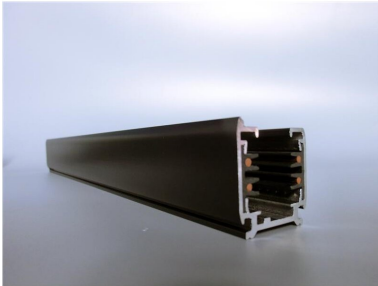

ARTICLE NO. 3893-S2-B-Ware

DOTLUX Rail d'alimentation triphasé, 2 m, noir mat

page de l'article

- Rail d'alimentation à 3 phases, 2 m. noir

ARTICLE DE SUCCESSION	-	CLASSE DE PROTECTION	sans
POIDS EN KG	1.72	GARANTIE EN ANNéES	0
		SIMILAIRE COULEUR RAL	9005
		CONVIENT POUR UN MONTAGE EN SURFACE	Oui
		ADAPTé à UNE SUSPENSION	Oui
		MONTAGE EN APPARENT	Oui
Dimensions		PLIABLE	Nein
Longueur: 2000mm		CONVIENT POUR UN USAGE DOMOTIQUE	Nein
Largeur: 31mm		ENCASTRé	Non
Hauteur: 34mm		MATéRIAU	Aluminium
		SOUTIEN BEG	Pertinent en Allemagne uniquement
		FINITION DE LA SURFACE	Mat
		FORME	Autre
		COULEUR	Noir