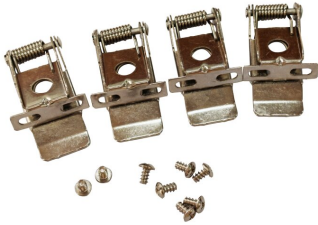

## Montageklammern für LED-Panele 620mm zum Einbau in Deckenausschnitt Set 4 Stück

zur Artikelseite

- Montageklammern für LED Panel 620mm (Ausnahme PanelRIMLESS) zum Einbau in Deckenausschnitt 4er Set
- Einbauöffnung:
  - 600x600mm bis maximal 610x610mm
  - 400x maximal 610mm

NACHFOLGEARTIKEL	-	ETIM GRUPPEN-ID	EC002557
VORGÄNGERARTIKEL	3864	ART DES ZUBEHÖRS/ERSATZTEILS	Montageclip
GEWICHT IN KG	0.09	ERSATZTEIL	Nein
		ZUBEHÖR	Ja
		TRANSPARENT	Nein
		FARBE	Silber
		BEG FÖRDERUNG	Nein

### ABMESSUNGEN

Breite: 22mm

Länge: 50mm