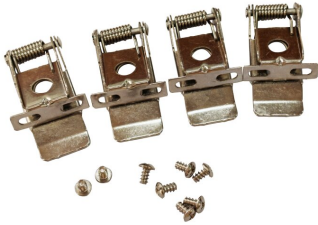

## Clips de montage pour panneaux LED 620mm à encastrer dans une découpe de plafond Set 4 pièces

page de l'article

- Clips de montage pour panneau LED 620mm (sauf PanelRIMLESS) à encastrer dans la découpe du plafond Lot de 4
- Ouverture de montage :
  - 600x600mm jusqu'à 610x610mm maximum
  - 400x maximum 610mm

ARTICLE DE SUCCESSION -  
ARTICLE PRÉDÉCESSEUR 3864  
POIDS EN KG 0.09

ETIM GRUPPEN-ID EC002557  
TYPE D'ACCESSOIRE Clip de montage  
PIÈCE DÉTACHÉE Nein  
ACCESSOIRE Oui  
TRANSPARENT Non  
COULEUR Argent  
SOUTIEN BEG Pertinent en Allemagne uniquement

### Dimensions

Largeur: 22mm

Longueur: 50mm