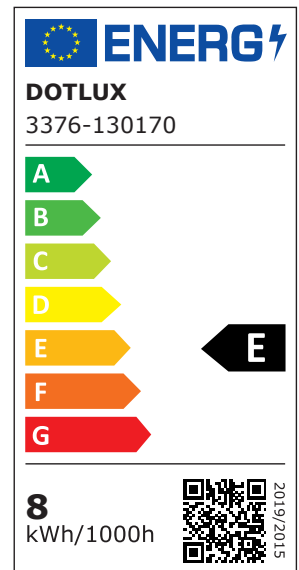

ARTIKEL NR. 3376-130170

DOTLUX LED-Wechselmodul QUICK-FIXplus 8W 3000K

zur Artikelseite

- Universelles MAGNET-LED-Modul mit integriertem Treiber zum einfachen und schnellen Wechseln von Leuchtmitteln in bestehenden Decken- und Wandleuchten
- Extra hohe Magnetfüße ermöglichen die Montage über der bestehenden Verkabelung
- Sehr hohe Effizienz von bis zu 140lm/W durch niedrig bestromte LED's und dadurch lange Lebensdauer
- Speziallinsen mit 170° Abstrahlwinkel sorgen für absolut schattenfreie Lichtverteilung auch in größeren Leuchten bis zu 500mm
- Unsere QUICK-FIXplus verfügen über die DIN EN60598-2-22:2014. Diese Norm bestätigt die Zulassung im Bereich der Notbeleuchtung.
- Geeignet für Zentralbatterie
- Werkzeugloser Austausch des LED-Moduls auch durch eine Nicht-Fachkraft möglich dank AC-Systemstecker

NACHFOLGEARTIKEL	-
VORGÄNGERARTIKEL	3376-030170
GEWICHT IN KG	0.11
LICHTSTROM NETTO IN LUMEN	1120
LUMEN PRO WATT	140
LEISTUNGS-AUFNAHME IN WATT	8

ABMESSUNGEN

Höhe: 40mm
Durchmesser: 120mm

ABSTRAHLWINKEL	170
SCHUTZART (IP)	IP20
EINGANGSSPANNUNG	186 - 240 AC/DC
NUTZLEBENSDAUER	ca. 50.000 h bei 25°C
FARBTEMPERATUR IN KELVIN	3000
POWER-FACTOR	0,9
LUMEN PRO WATT	140
SCHUTZKLASSE	II
SPANNUNGSART	AC/DC
SCHALTZYKLEN	> 100.000
GARANTIE IN JAHREN	3
L80/B10	50000
DIMMEN OHNE DIMMER	Nein
ENABLED LIZENSIERTES PRODUKT	Ja
SORTIMENT	Proline
ENERGIEEFFIZIENZKLASSE DER LICHTQUELLE NACH EU-RICHTLINIE 2019/2015	E
MONTAGEORT	Innenbereich
LEBENSDAUER L80/B10 BEI 25°C	50000
LED-LEBENSDAUER LICHTQUELLE L70/B50 BEI 25°C	100000
ETIM GRUPPEN-ID	EC000996
OHNE DIMMFUNKTION	Ja
FARBKONSISTENZ (MCADAM-ELLIPSE)	SDCM4
ANSCHLUSSART_	Kabel
PHOTOBIOLOGISCHE SICHERHEIT NACH EN 62471	RG1