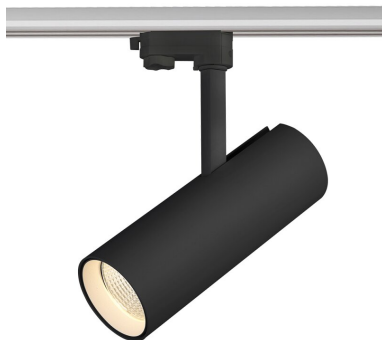

ARTIKEL NR. 3845-050036-B-Ware

**DOTLUX LED-Tracklight SLIMtrack 20-28W 5000K TRUE COLOR schwarz B-Ware**

zur Artikelseite

- Lebendige und kontrastreiche Farben durch DOTLUX "TRUE COLOR"-Technologie - immer originalgetreue Farben
- Kompatibel zu EUTRAC und nahezu allen anderen 3-Phasenschienen
- Gleichbleibende Lichtfarben durch 3-step MacAdam Farbsortierung
- "Stay-cool" LED-Chip Technologie ermöglicht ein modernes, schlankes Gehäusedesign bei konstanter Lichtausbeute
- Ein Artikel - 4 Leistungsstufen einstellbar (20W / 24W / 26W / 28W ab Werk voreingestellt)
- Hochwertiges Aluminiumgehäuse mit Pulverbeschichtung (RAL9005)
- Werkzeuglos auswechselbare Hochleistungsreflektoren mit Bajonettverschluss
- Markenvorschaltgerät von OSRAM
- Nachhaltiges Produktdesign durch einfach austauschbare Komponenten

<b>NACHFOLGEARTIKEL</b>	-	<b>ABSTRAHLWINKEL</b>	36
<b>GEWICHT IN KG</b>	1.2	<b>SCHUTZART (IP)</b>	IP20
<b>LEISTUNGS-AUFNAHME IN WATT</b>	max. 28	<b>LICHTFARBE</b>	weiß
<b>LICHTSTROM NETTO IN LUMEN</b>	max. 2670	<b>EINGANGSSPANNUNG</b>	220 - 240 V AC
<b>LUMEN PRO WATT</b>	95	<b>NUTZLEBENSDAUER</b>	ca. 50.000 h bei 25°C
		<b>FARBTEMPERATUR IN KELVIN</b>	5000
		<b>FARBWIEDERGABEINDEX</b>	Ra > 95 TRUECOLOR
		<b>POWER-FACTOR</b>	0,9
<b>ABMESSUNGEN</b>		<b>EINSCHALTSTROM IN A</b>	0
<b>Länge:</b> 312mm		<b>IK SCHUTZGRAD</b>	IK06
<b>Durchmesser:</b> 85mm		<b>LUMEN PRO WATT</b>	95
		<b>SCHUTZKLASSE</b>	II
		<b>SPANNUNGSART</b>	AC
		<b>GEHÄUSEFARBE</b>	schwarz
		<b>BLENDFREIHEIT</b>	UGR-Wert kleiner 19 - bildschirmarbeitsplatztauglich
		<b>EINBAUÖFFNUNG BREITE IN MM</b>	85
		<b>EINBAUÖFFNUNG DURCHMESSER IN MM</b>	78
		<b>EINBAUÖFFNUNG LÄNGE IN MM</b>	135
		<b>EINGANGSSPANNUNGSBEREICH</b>	220-240
		<b>GARANTIE IN JAHREN</b>	0
		<b>NENNSTROM IN A</b>	0,16
		<b>ÄHNLICH RAL-FARBE</b>	9005
		<b>GEEIGNET FÜR AUFBAUMONTAGE</b>	Nein
		<b>GEEIGNET FÜR EINBAUMONTAGE</b>	Nein
		<b>DIMMEN OHNE DIMMER</b>	Nein