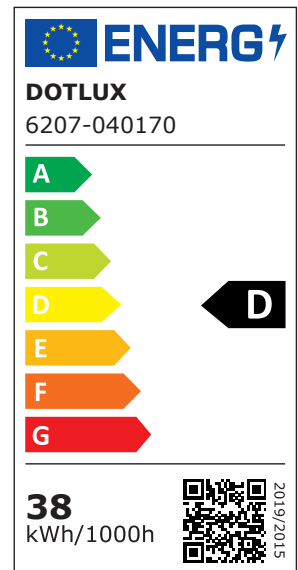

ARTIKEL NR. 6207-040170

DOTLUX LED Wechselmodul QUICK-FIXplus 34+4W (2 getrennte Anschlüsse) 4000K

zur Artikelseite

- Universelles MAGNET-LED-Modul mit integriertem Treiber zum einfachen und schnellen Wechseln von Leuchtmitteln in bestehenden Decken- und Wandleuchten
- Zwei unabhängige Netzteile garantieren eine flexible Anpassung an Bestandssysteme
- Extra hohe Magnetfüße ermöglichen die Montage über der bestehenden Verkabelung
- Unsere QUICK-FIXplus verfügen über die DIN EN60598-2-22:2014. Diese Norm bestätigt die Zulassung im Bereich der Notbeleuchtung.
- Sehr hohe Effizienz von bis zu 153lm/W durch niedrig bestromte LED's und dadurch lange Lebensdauer
- Speziallinsen mit 170° Abstrahlwinkel sorgen für absolut schattenfreie Lichtverteilung auch in größeren Leuchten bis zu 900mm
- Beide Schaltkreise für Zentralbatterie geeignet

Verschiedene Leistungsangaben:

maximal 38Watt@ 5670 Lumen

4Watt Kreis = 460 Lumen = 115 lm/W

34Watt Kreis = 5210Lumen = 153 lm/W

NACHFOLGEARTIKEL	-
GEWICHT IN KG	0.506
LEISTUNGS-AUFNAHME IN WATT	34+4
LICHTSTROM NETTO IN LUMEN	5210/460
LUMEN PRO WATT	153/115

ABMESSUNGEN

Höhe: 45mm
Durchmesser: 300mm

ABSTRAHLWINKEL	170
SCHUTZART (IP)	IP20
EINGANGSSPANNUNG	186 - 240 AC/DC
NUTZLEBENSDAUER	ca. 50.000 h bei 25°C
FARBTEMPERATUR IN KELVIN	4000
POWER-FACTOR	0,97
LUMEN PRO WATT	153/115
SCHUTZKLASSE	II
SPANNUNGSART	AC/DC
SCHALTZYKLEN	> 100.000
EINGANGSSPANNUNGSBEREICH	186-24
GARANTIE IN JAHREN	3
L80/B10	50000
DIMMEN OHNE DIMMER	Nein
EINGANGSSPANNUNGSBEREICH LEUCHE	186-24
SORTIMENT	Proline
ENERGIEEFFIZIENZKLASSE DER LICHTQUELLE NACH EU-RICHTLINIE 2019/2015	D