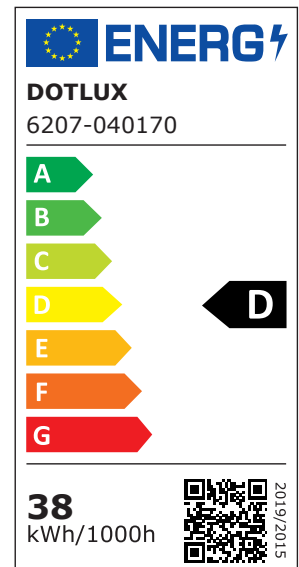

ARTICLE NO. 6207-040170

DOTLUX Module LED interchangeable QUICK-FIXplus 34 4W (2 raccords séparés) 4000K

page de l'article

- Module LED MAGNET universel avec pilote intégré pour un changement simple et rapide des sources lumineuses dans les plafonniers et les appliques murales existants.
- Deux blocs d'alimentation indépendants garantissent une adaptation flexible aux systèmes existants
- Pieds magnétiques extra hauts permettant le montage au-dessus du câblage existant
- Nos QUICK-FIXplus disposent de la norme DIN EN60598-2-22:2014, qui confirme leur homologation dans le domaine de l'éclairage de secours.
- Efficacité très élevée allant jusqu'à 153lm/W grâce à des LED faiblement alimentées, d'où une longue durée de vie.
- Des lentilles spéciales avec un angle de rayonnement de 170° assurent une répartition de la lumière absolument sans ombre, même dans les grands luminaires jusqu'à 900mm.
- Les deux circuits conviennent pour une batterie centrale

Différentes indications de puissance :

maximum 38Watt@ 5670 lumens

Circuit de 4Watts = 460 lumens = 115 lm/W

Circuit de 34Watts = 5210Lumen = 153 lm/W

ARTICLE DE SUCCESSION	-	ANGLE DE RAYONNEMENT	170
POIDS EN KG	0.506	INDICE DE PROTECTION (IP)	IP20
CONSOMMATION EN WATTS	34+4	TENSION D'ENTRÉE	186 - 240 AC/DC
FLUX LUMINEUX NET EN LUMEN	5210/460	DURÉE DE VIE UTILE	environ 50.000 h à 25°C
LUMEN PAR WATT	153/115	TEMPÉRATURE DE COULEUR EN KELVIN	4000
		POWER FACTOR (FACTEUR DE PUISSANCE)	0,97
		LUMEN PAR WATT	153/115
Dimensions		CLASSE DE PROTECTION	II
Hauteur: 45mm		TYPE DE TENSION	AC/DC
Diamètre: 300mm		CYCLES DE FONCTIONNEMENT	> 100.000
		PLAGE DE TENSION D'ENTRÉE	186-24
		GARANTIE EN ANNÉES	3
		L80/B10	50000
		GRADATION SANS GRADATEUR	Non
		PLAGE DE TENSION D'ENTRÉE LUMINAIRE	186-24
		ASSORTIMENT	Proline
		CLASSE DE RENDEMENT ÉNERGÉTIQUE SELON LE RÈGLEMENT EUROPÉEN 2019/2015	D