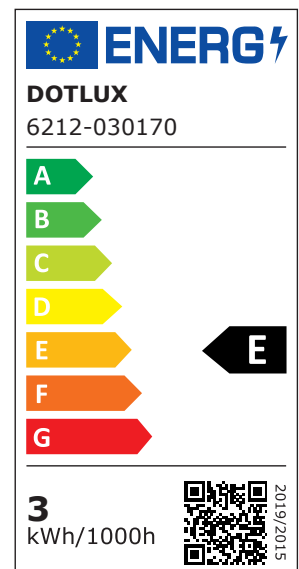

ARTIKEL NR. 6212-030170

DOTLUX LED Wechselmodul QUICK-FIXtwilight 3W 3000K Tageslichtsensor

zur Artikelseite

- Universelles MAGNET-LED-Modul mit integriertem Treiber und Tageslichtsensor zum einfachen und schnellen Wechseln von Leuchtmitteln in bestehenden Decken- und Wandleuchten
- Extra hohe Magnetfüße ermöglichen die Montage über der bestehenden Verkabelung
- Sehr hohe Effizienz von bis zu 125lm/W durch niedrig bestromte LED's und dadurch lange Lebensdauer
- Speziallinsen mit 170° Abstrahlwinkel sorgen für absolut schattenfreie Lichtverteilung auch in größeren Leuchten bis zu 400mm

Verschiedene Betriebsmodi des Twilight Moduls:

1. Dauer "EIN" ohne Tageslichtsensor

2. Tageslichtsensor aktiviert:

Schaltswelle Licht EIN ca. 20 LUX

Schaltswelle Licht AUS ca. 40 LUX

NACHFOLGEARTIKEL	-
GEWICHT IN KG	0.1
LEISTUNGS-AUFNAHME IN WATT	3
LICHTSTROM NETTO IN LUMEN	375
LUMEN PRO WATT	125

ABMESSUNGEN

Höhe: 35mm

Durchmesser: 120mm

ABSTRAHLWINKEL	170
SCHUTZART (IP)	IP40
EINGANGSSPANNUNG	186 - 240 AC/DC
NUTZLEBENSDAUER	ca. 50.000 h bei 25°C
FARBTEMPERATUR IN KELVIN	3000
POWER-FACTOR	0,5
LUMEN PRO WATT	125
SCHUTZKLASSE	II
SPANNUNGSART	AC
SCHALTZYKLEN	> 100.000
EINGANGSSPANNUNGSBEREICH	186-240
GARANTIE IN JAHREN	3
L80/B10	50000
DIMMEN OHNE DIMMER	Nein
EINGANGSSPANNUNGSBEREICH LEUCHTE	186-240
ENERGIEEFFIZIENZKLASSE DER LICHTQUELLE NACH EU-RICHTLINIE 2019/2015	E
MONTAGEORT	Innenbereich + Außenbereich
LEBENSDAUER L80/B10 BEI 25°C	50000
LED-LEBENSDAUER LICHTQUELLE L70/B50 BEI 25°C	100000
ETIM GRUPPEN-ID	EC000996
OHNE DIMMFUNKTION	Ja
FARBKONSISTENZ (MCADAM-ELLIPSE)	SDCM5
ANSCHLUSSART_	Kabel