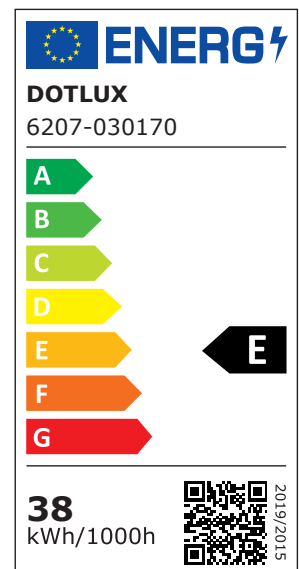

ARTIKEL NR. 6207-030170

DOTLUX LED Wechselmodul QUICK-FIXplus 34+4W (2 getrennte Anschlüsse) 3000K

zur Artikelseite

- Universelles MAGNET-LED-Modul mit integriertem Treiber zum einfachen und schnellen Wechseln von Leuchtmitteln in bestehenden Decken- und Wandleuchten
- Zwei unabhängige Netzteile garantieren eine flexible Anpassung an Bestandssysteme
- Extra hohe Magnetfüße ermöglichen die Montage über der bestehenden Verkabelung
- Unsere QUICK-FIXplus verfügen über die DIN EN60598-2-22:2014. Diese Norm bestätigt die Zulassung im Bereich der Notbeleuchtung.
- Sehr hohe Effizienz von bis zu 147lm/W durch niedrig bestromte LED's und dadurch lange Lebensdauer
- Speziallinsen mit 170° Abstrahlwinkel sorgen für absolut schattenfreie Lichtverteilung auch in größeren Leuchten bis zu 900mm
- Beide Schaltkreise für Zentralbatterie geeignet
- Verschiedene Leistungsmodi:

38 Watt = 5430 lm = 143 lm/W

4 Watt = 430 Lumen = 108 lm/W

34 Watt = 5000 Lumen = 147 lm/W

NACHFOLGEARTIKEL	-	ABSTRAHLWINKEL	170
GEWICHT IN KG	0.509	SCHUTZART (IP)	IP20
LEISTUNGS-AUFNAHME IN WATT	34+4	EINGANGSSPANNUNG	186 - 240 AC/DC
LICHTSTROM NETTO IN LUMEN	5000/430	NUTZLEBENSDAUER	ca. 50.000 h bei 25°C
LUMEN PRO WATT	147/108	FARBTEMPERATUR IN KELVIN	3000
		POWER-FACTOR	0,95
		LUMEN PRO WATT	147/108
ABMESSUNGEN		SCHUTZKLASSE	II
Höhe: 45mm		SPANNUNGSART	AC/DC
Durchmesser: 300mm		SCHALTZYKLEN	> 100.000
		EINGANGSSPANNUNGSBEREICH	186-240
		GARANTIE IN JAHREN	3
		L80/B10	50000
		DIMMEN OHNE DIMMER	Nein
		EINGANGSSPANNUNGSBEREICH LEUCHTE	186-240
		SORTIMENT	Proline
		ENERGIEEFFIZIENZKLASSE DER LICHTQUELLE NACH EU-RICHTLINIE 2019/2015	D
		MONTAGEORT	Innenbereich