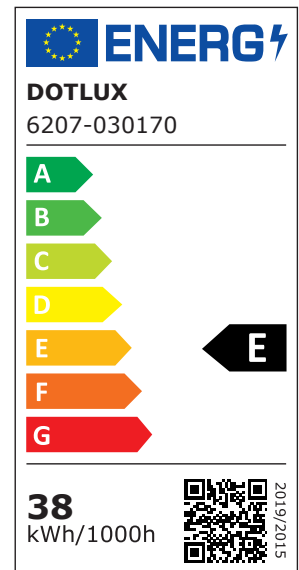

ARTICLE NO. 6207-030170

DOTLUX Module LED interchangeable QUICK-FIXplus 34 4W (2 raccords séparés) 3000K

page de l'article

- Module LED MAGNET universel avec pilote intégré pour un changement simple et rapide des sources lumineuses dans les plafonniers et les appliques murales existants.
- Deux blocs d'alimentation indépendants garantissent une adaptation flexible aux systèmes existants
- Pieds magnétiques extra hauts permettant le montage au-dessus du câblage existant
- Nos QUICK-FIXplus disposent de la norme DIN EN60598-2-22:2014, qui confirme leur homologation dans le domaine de l'éclairage de secours.
- Efficacité très élevée allant jusqu'à 147lm/W grâce à des LED faiblement alimentées, d'où une longue durée de vie.
- Des lentilles spéciales avec un angle de rayonnement de 170° assurent une répartition de la lumière absolument sans ombre, même dans les grands luminaires jusqu'à 900mm.
- Les deux circuits sont adaptés à la batterie centrale
- Différents modes de puissance :

38 watts = 5430 lm = 143 lm/W

4 watts = 430 lumens = 108 lm/W

34 watts = 5000 lumens = 147 lm/W

ARTICLE DE SUCCESSION	-	ANGLE DE RAYONNEMENT	170
POIDS EN KG	0.509	INDICE DE PROTECTION (IP)	IP20
CONSOMMATION EN WATTS	34+4	TENSION D'ENTRÉE	186 - 240 AC/DC
FLUX LUMINEUX NET EN LUMEN	5000/430	DURÉE DE VIE UTILE	environ 50.000 h à 25°C
LUMEN PAR WATT	147/108	TEMPÉRATURE DE COULEUR EN KELVIN	3000
Dimensions		POWER FACTOR (FACTEUR DE PUISSANCE)	0,95
Hauteur: 45mm		LUMEN PAR WATT	147/108
Diamètre: 300mm		CLASSE DE PROTECTION	II
		TYPE DE TENSION	AC/DC
		CYCLES DE FONCTIONNEMENT	> 100.000
		PLAGE DE TENSION D'ENTRÉE	186-240
		GARANTIE EN ANNÉES	3
		L80/B10	50000
		GRADATION SANS GRADATEUR	Non
		PLAGE DE TENSION D'ENTRÉE LUMINAIRE	186-240
		ASSORTIMENT	Proline
		CLASSE DE RENDEMENT ÉNERGÉTIQUE SELON LE RÈGLEMENT EUROPÉEN 2019/2015	D