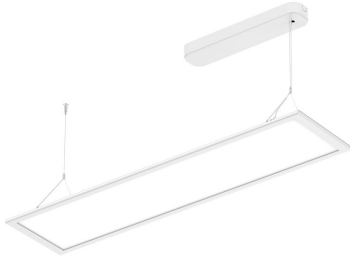

ARTIKEL NR. 5198-040110-Panel-B-Ware

DOTLUX LED-Panel FLATtwice 1200x300mm 40W UGR<19 4000K

zur Artikelseite

GEWICHT IN KG 4.5
LEISTUNGS-AUFNAHME IN WATT 40
LICHTSTROM NETTO IN LUMEN 4200

ABMESSUNGEN

Länge: 1200mm
Breite: 300mm
Höhe: 17mm

ABSTRAHLWINKEL 110
SCHUTZART (IP) IP20
NUTZLEBENSDAUER ca. 50.000 h bei 25°C
FARBTEMPERATUR IN KELVIN 4000
FARBWIEDERGABEINDEX Ra > 82
POWER-FACTOR 0,9
SCHUTZKLASSE III
BLENDFREIHEIT UGR-Wert kleiner 19 -
bildschirmarbeitsplatztauglich
SCHALTZYKLEN > 100.000
EINGANGSSPANNUNGSBEREICH 220-240
GARANTIE IN JAHREN 0
ÄHNLICH RAL-FARBE 9003
EINGANGSSPANNUNGSBEREICH LEUCHTE 220-240
DIMMUNG ABHÄNGIG VOM BETRIEBSGERÄT Ja