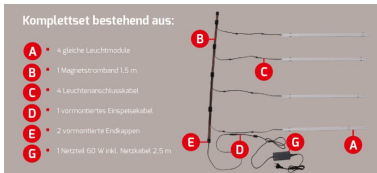

ARTIKEL NR. 600178

DOTLUX LED-Regalleuchte RETAILO 1130mm 12W 24V 4000K inkl. Netzteil Plug&Play Set 4 Stück

zur Artikelseite

- Professionelle Beleuchtung für Metallregale
- Bei der Montage an einem Holzregal ist der Art. 3550 zu verwenden
- Blendfreie Polycarbonat-Abdeckung mit 120° Abstrahlwinkel
- Werkzeugloser Austausch des LED-Moduls auch durch eine Nicht-Fachkraft möglich dank DC-Systemstecker
- Hochwertiges Netzteil 100.000 Stunden im Magnetstromband Set Art.Nr. 6068 beige packt
- 3 Magneten im Lieferumfang enthalten

Das Komplettsatz besteht aus:

- 4 gleiche Leuchtmodule
- 1 Magnetstromband 1,5 m
- 4 Leuchtenanschlusskabel
- 1 vormontiertes Einspeisekabel
- 2 vormontierte Endkappen
- 1 Netzteil 60W inkl. Netzkabel 2,5 m

NACHFOLGEARTIKEL	-
GEWICHT IN KG	1.064
LEISTUNGS-AUFNAHME IN WATT	12
LICHTSTROM NETTO IN LUMEN	1160
LUMEN PRO WATT	97

ABMESSUNGEN

Länge: 1130mm
Breite: 20mm
Höhe: 17mm

ABSTRAHLWINKEL	120
SCHUTZART (IP)	IP20
NUTZLEBENSDAUER	ca. 200.000 h bei 25°C
FARBTEMPERATUR IN KELVIN	4000
FARBWIEDERGABEINDEX	Ra > 92
POWER-FACTOR	0,9
LUMEN PRO WATT	97
SCHUTZKLASSE	II
SPANNUNGSART	DC
SCHALTZYKLEN	> 200.000
EINGANGSSPANNUNGSBEREICH	24
GARANTIE IN JAHREN	5
L80/B10	200000
DIMMEN OHNE DIMMER	Nein
ENABLED LIZENSIERTES PRODUKT	Ja
EINGANGSSPANNUNGSBEREICH LEUCHTE	24
SORTIMENT	Proline
ENERGIEEFFIZIENZKLASSE DER LICHTQUELLE NACH EU-RICHTLINIE 2019/2015	F
LEBENSDAUER L80/B10 BEI 25°C	200000