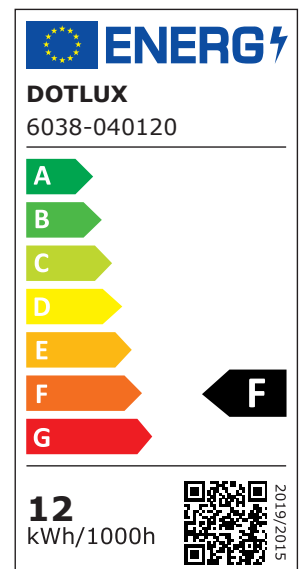

ARTIKEL NR. 600178

DOTLUX LED-Regalleuchte RETAILO 1130mm 12W 24V 4000K inkl. Netzteil Plug&Play Set 4 Stück

zur Artikelseite

- Professionelle Beleuchtung für Metallregale
- Bei der Montage an einem Holzregal ist der Art. 3550 zu verwenden
- Blendfreie Polycarbonat-Abdeckung mit 120° Abstrahlwinkel
- Werkzeugloser Austausch des LED-Moduls auch durch eine Nicht-Fachkraft möglich dank DC-Systemstecker
- Hochwertiges Netzteil 100.000 Stunden im Magnetstromband Set Art.Nr. 6068 beige packt
- 3 Magneten im Lieferumfang enthalten

NACHFOLGEARTIKEL	-
GEWICHT IN KG	1.064
LEISTUNGS-AUFNAHME IN WATT	12
LICHTSTROM NETTO IN LUMEN	1160
LUMEN PRO WATT	97

ABMESSUNGEN

Länge: 1130mm
Breite: 20mm
Höhe: 17mm

ABSTRAHLWINKEL	120
SCHUTZART (IP)	IP20
NUTZLEBENSDAUER	ca. 200.000 h bei 25°C
FARBTEMPERATUR IN KELVIN	4000
FARBWIEDERGABEINDEX	Ra > 92
POWER-FACTOR	0,9
LUMEN PRO WATT	97
SCHUTZKLASSE	II
SPANNUNGSART	DC
SCHALTZYKLEN	> 200.000
EINGANGSSPANNUNGSBEREICH	24
GARANTIE IN JAHREN	5
L80/B10	200000
DIMMEN OHNE DIMMER	Nein
ENABLED LIZENSIERTES PRODUKT	Ja
EINGANGSSPANNUNGSBEREICH LEUCHTE	24
SORTIMENT	Proline
ENERGIEEFFIZIENZKLASSE DER LICHTQUELLE NACH EU-RICHTLINIE 2019/2015	F
LEBENSDAUER L80/B10 BEI 25°C	200000