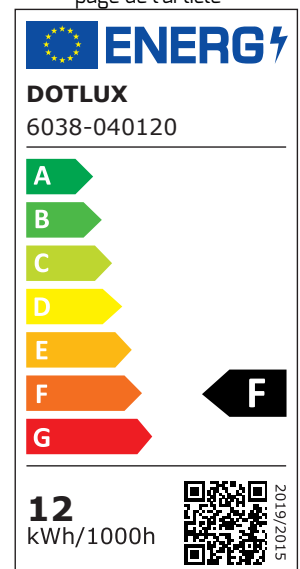

ARTICLE NO. 600178

DOTLUX Lampe LED pour étagère RETAILO 1130mm 12W 24V 4000K incl. bloc d'alimentation Plug&Play Set 4 pièces

page de l'article

- Éclairage professionnel pour les étagères métalliques
- En cas de montage sur un rayonnage en bois, utiliser l'art. 3550
- Couverture en polycarbonate anti-éblouissante avec un angle de rayonnement de 120°.
- Remplacement sans outil du module LED possible même par un non-spécialiste grâce au connecteur système DC
- Bloc d'alimentation de haute qualité 100.000 heures inclus dans le kit de bande magnétique art. n° 6068
- 3 aimants inclus dans la livraison

ARTICLE DE SUCCESSION	-	ANGLE DE RAYONNEMENT	120
POIDS EN KG	1.064	INDICE DE PROTECTION (IP)	IP20
CONSOMMATION EN WATTS	12	DURÉE DE VIE UTILE	env. 200.000 h à 25°C
FLUX LUMINEUX NET EN LUMEN	1160	TEMPÉRATURE DE COULEUR EN KELVIN	4000
LUMEN PAR WATT	97	INDICE DE RENDU DE COULEUR	CRI > 92
		POWER FACTOR (FACTEUR DE PUISSANCE)	0,9
		LUMEN PAR WATT	97
		CLASSE DE PROTECTION	II
Dimensions		TYPE DE TENSION	DC
Longueur: 1130mm		CYCLES DE FONCTIONNEMENT	> 200.000
Largeur: 20mm		PLAGE DE TENSION D'ENTRÉE	24
Hauteur: 17mm		GARANTIE EN ANNÉES	5
		L80/B10	200000
		GRADATION SANS GRADATEUR	Non
		ENABLED PRODUIT SOUS LICENCE	Oui
		PLAGE DE TENSION D'ENTRÉE LUMINAIRE	24
		ASSORTIMENT	Proline
		CLASSE DE RENDEMENT ÉNERGÉTIQUE SELON LE RÈGLEMENT EUROPÉEN 2019/2015	F