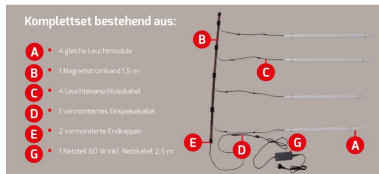

ARTICLE NO. 600178

DOTLUX Lampe LED pour étagère RETAILO 1130mm 12W 24V 4000K incl. bloc d'alimentation Plug&Play Set 4 pièces

page de l'article

- Éclairage professionnel pour les étagères métalliques
- En cas de montage sur un rayonnage en bois, utiliser l'art. 3550
- Couverture en polycarbonate anti-éblouissante avec un angle de rayonnement de 120°.
- Remplacement sans outil du module LED possible même par un non-spécialiste grâce au connecteur système DC
- Bloc d'alimentation de haute qualité 100.000 heures inclus dans le kit de bande magnétique art. n° 6068
- 3 aimants inclus dans la livraison

Le set complet se compose de :

- 4 modules lumineux identiques
- 1 bandeau magnétique de 1,5 m
- 4 câbles de raccordement des luminaires
- 1 câble d'alimentation prémonté
- 2 embouts prémontés
- 1 bloc d'alimentation 60W y compris câble d'alimentation 2,5 m

ARTICLE DE SUCCESSION	-	ANGLE DE RAYONNEMENT	120
POIDS EN KG	1.064	INDICE DE PROTECTION (IP)	IP20
CONSOMMATION EN WATTS	12	DURÉE DE VIE UTILE	env. 200.000 h à 25°C
FLUX LUMINEUX NET EN LUMEN	1160	TEMPÉRATURE DE COULEUR EN KELVIN	4000
LUMEN PAR WATT	97	INDICE DE RENDU DE COULEUR	CRI > 92
		POWER FACTOR (FACTEUR DE PUISSANCE)	0,9
		LUMEN PAR WATT	97
		CLASSE DE PROTECTION	II
Dimensions		TYPE DE TENSION	DC
Longueur: 1130mm		CYCLES DE FONCTIONNEMENT	> 200.000
Largeur: 20mm		PLAGE DE TENSION D'ENTRÉE	24
Hauteur: 17mm		GARANTIE EN ANNÉES	5
		L80/B10	200000
		GRADATION SANS GRADATEUR	Non
		ENABLED PRODUIT SOUS LICENCE	Oui
		PLAGE DE TENSION D'ENTRÉE LUMINAIRE	24
		ASSORTIMENT	Proline
		CLASSE DE RENDEMENT ÉNERGÉTIQUE SELON LE RÈGLEMENT EUROPÉEN 2019/2015	F