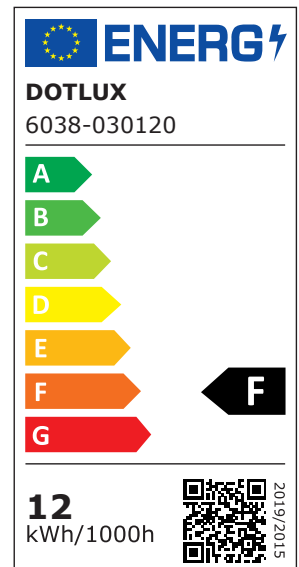

ARTIKEL NR. 600177

DOTLUX LED-Regalleuchte RETAILO 1130mm 12W 24V 3000K inkl. Netzteil Plug&Play Set 4 Stück

zur Artikelseite

- Professionelle Beleuchtung für Metallregale
- Bei der Montage an einem Holzregal ist der Art. 3550 zu verwenden
- Blendfreie Polycarbonat-Abdeckung mit 120° Abstrahlwinkel
- Werkzeugloser Austausch des LED-Moduls auch durch eine Nicht-Fachkraft möglich dank DC-Systemstecker
- Hochwertiges Netzteil 100.000 Stunden im Magnetstromband Set Art.Nr. 6068 beige packt
- 3 Magneten im Lieferumfang enthalten

NACHFOLGEARTIKEL	-	ABSTRAHLWINKEL	120
GEWICHT IN KG	1.068	SCHUTZART (IP)	IP20
LEISTUNGS-AUFNAHME IN WATT	12	NUTZLEBENSDAUER	ca. 200.000 h bei 25°C
LICHTSTROM NETTO IN LUMEN	1110	FARBTEMPERATUR IN KELVIN	3000
LUMEN PRO WATT	93	FARBWIEDERGABEINDEX	Ra > 92
ABMESSUNGEN		POWER-FACTOR	0,9
Länge: 1130mm		LUMEN PRO WATT	93
Breite: 20mm		SCHUTZKLASSE	II
Höhe: 17mm		SPANNUNGSART	DC
		SCHALTZYKLEN	> 200.000
		EINGANGSSPANNUNGSBEREICH	24
		GARANTIE IN JAHREN	5
		L80/B10	200000
		DIMMEN OHNE DIMMER	Nein
		ENABLED LIZENSIERTES PRODUKT	Ja
		EINGANGSSPANNUNGSBEREICH LEUCHTE	24
		SORTIMENT	Proline
		ENERGIEEFFIZIENZKLASSE DER LICHTQUELLE NACH EU-RICHTLINIE 2019/2015	F