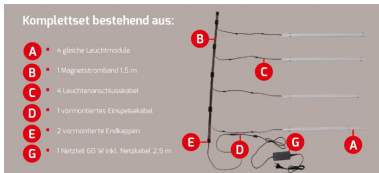

ARTIKEL NR. 600177

DOTLUX LED-Regalleuchte RETAILO 1130mm 12W 24V 3000K inkl. Netzteil Plug&Play Set 4 Stück

zur Artikelseite

- Professionelle Beleuchtung für Metallregale
- Bei der Montage an einem Holzregal ist der Art. 3550 zu verwenden
- Blendfreie Polycarbonat-Abdeckung mit 120° Abstrahlwinkel
- Werkzeugloser Austausch des LED-Moduls auch durch eine Nicht-Fachkraft möglich dank DC-Systemstecker
- Hochwertiges Netzteil 100.000 Stunden im Magnetstromband Set Art.Nr. 6068 beige packt
- 3 Magneten im Lieferumfang enthalten

Das Komplettsatz besteht aus:

- 4 gleiche Leuchtmodule
- 1 Magnetstromband 1,5 m
- 4 Leuchtenanschlusskabel
- 1 vormontiertes Einspeisekabel
- 2 vormontierte Endkappen
- 1 Netzteil 60W inkl. Netzkabel 2,5 m

NACHFOLGEARTIKEL	-	ABSTRAHLWINKEL	120
GEWICHT IN KG	1.068	SCHUTZART (IP)	IP20
LEISTUNGS-AUFNAHME IN WATT	12	NUTZLEBENSDAUER	ca. 200.000 h bei 25°C
LICHTSTROM NETTO IN LUMEN	1110	FARBTEMPERATUR IN KELVIN	3000
LUMEN PRO WATT	93	FARBWIEDERGABEINDEX	Ra > 92
ABMESSUNGEN		POWER-FACTOR	0,9
Länge: 1130mm		LUMEN PRO WATT	93
Breite: 20mm		SCHUTZKLASSE	II
Höhe: 17mm		SPANNUNGSART	DC
		SCHALTZYKLEN	> 200.000
		EINGANGSSPANNUNGSBEREICH	24
		GARANTIE IN JAHREN	5
		L80/B10	200000
		DIMMEN OHNE DIMMER	Nein
		ENABLED LIZENSIERTES PRODUKT	Ja
		EINGANGSSPANNUNGSBEREICH LEUCHTE	24
		SORTIMENT	Proline
		ENERGIEEFFIZIENZKLASSE DER LICHTQUELLE NACH EU-RICHTLINIE 2019/2015	F