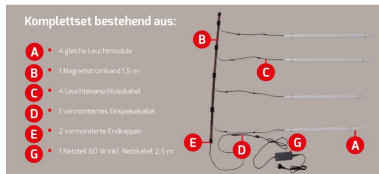

ARTICLE NO. 600177

DOTLUX Lampe LED pour étagère RETAILO 1130mm 12W 24V 3000K incl. bloc d'alimentation Plug&Play Set 4 pièces

page de l'article

- Éclairage professionnel pour les étagères métalliques
- En cas de montage sur un rayonnage en bois, utiliser l'art. 3550
- Couverture en polycarbonate anti-éblouissante avec un angle de rayonnement de 120°.
- Remplacement sans outil du module LED possible même par un non-spécialiste grâce au connecteur système DC
- Bloc d'alimentation de haute qualité 100.000 heures inclus dans le kit de bande magnétique art. n° 6068
- 3 aimants inclus dans la livraison

Le set complet se compose de :

- 4 modules lumineux identiques
- 1 bandeau magnétique de 1,5 m
- 4 câbles de raccordement des luminaires
- 1 câble d'alimentation prémonté
- 2 embouts prémontés
- 1 bloc d'alimentation 60W y compris câble d'alimentation 2,5 m

ENERGY

DOTLUX
6038-030120

A B C D E F G

12
kWh/1000h

2019/2015

ARTICLE DE SUCCESSION	-	ANGLE DE RAYONNEMENT	120
POIDS EN KG	1.068	INDICE DE PROTECTION (IP)	IP20
CONSOMMATION EN WATTS	12	DURÉE DE VIE UTILE	env. 200.000 h à 25°C
FLUX LUMINEUX NET EN LUMEN	1110	TEMPÉRATURE DE COULEUR EN KELVIN	3000
LUMEN PAR WATT	93	INDICE DE RENDU DE COULEUR	CRI > 92
		POWER FACTOR (FACTEUR DE PUISSANCE)	0,9
		LUMEN PAR WATT	93
		CLASSE DE PROTECTION	II
Dimensions		TYPE DE TENSION	DC
Longueur: 1130mm		CYCLES DE FONCTIONNEMENT	> 200.000
Largeur: 20mm		PLAGE DE TENSION D'ENTRÉE	24
Hauteur: 17mm		GARANTIE EN ANNÉES	5
		L80/B10	200000
		GRADATION SANS GRADATEUR	Non
		ENABLED PRODUIT SOUS LICENCE	Oui
		PLAGE DE TENSION D'ENTRÉE LUMINAIRE	24
		ASSORTIMENT	Proline