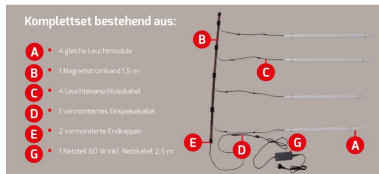

ARTICLE NO. 600175

DOTLUX Lampe LED pour étagère RETAILO 900mm 9W 24V 3000K incl. bloc d'alimentation Plug&Play Set 4 pièces

page de l'article

ENERGY

DOTLUX
6037-030120

A
B
C
D
E
F
G

9
kWh/1000h

2019/2015

- Éclairage professionnel pour les étagères métalliques
- En cas de montage sur un rayonnage en bois, utiliser l'art. 3550
- Couverture en polycarbonate anti-éblouissante avec un angle de rayonnement de 120°.
- Remplacement sans outil du module LED possible même par un non-spécialiste grâce au connecteur système DC
- Bloc d'alimentation de haute qualité 100.000 heures inclus dans le kit de bande magnétique art. n° 6068
- 3 aimants inclus dans la livraison

Le set complet se compose de :

- 4 modules lumineux identiques
- 1 bandeau magnétique de 1,5 m
- 4 câbles de raccordement des luminaires
- 1 câble d'alimentation prémonté
- 2 embouts prémontés
- 1 bloc d'alimentation 60W y compris câble d'alimentation 2,5 m

ARTICLE DE SUCCESSION	-	ANGLE DE RAYONNEMENT	120
POIDS EN KG	1.024	INDICE DE PROTECTION (IP)	IP20
CONSOMMATION EN WATTS	9	DURÉE DE VIE UTILE	env. 200.000 h à 25°C
FLUX LUMINEUX NET EN LUMEN	820	TEMPÉRATURE DE COULEUR EN KELVIN	3000
LUMEN PAR WATT	91	POWER FACTOR (FACTEUR DE PUISSANCE)	0,9
		LUMEN PAR WATT	91
		CLASSE DE PROTECTION	II
		TYPE DE TENSION	DC
		CYCLES DE FONCTIONNEMENT	> 200.000
		PLAGE DE TENSION D'ENTRÉE	24
		GARANTIE EN ANNÉES	5
		L80/B10	200000
		GRADATION SANS GRADATEUR	Non
		ENABLED PRODUIT SOUS LICENCE	Oui
		PLAGE DE TENSION D'ENTRÉE LUMINAIRE	24
		ASSORTIMENT	Proline
		CLASSE DE RENDEMENT ÉNERGÉTIQUE SELON LE RÈGLEMENT EUROPÉEN 2019/2015	F
		DURÉE DE VIE L80/B10 à 25°C	200000

Dimensions

Longueur: 900mm
Largeur: 20mm
Hauteur: 17mm