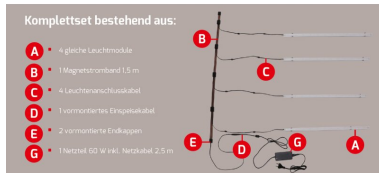

ARTIKEL NR. 600176

DOTLUX LED-Regalleuchte RETAILO 900mm 9W 24V 4000K inkl. Netzteil Plug&Play Set 4 Stück

zur Artikelseite

- Professionelle Beleuchtung für Metallregale
- Bei der Montage an einem Holzregal ist der Art. 3550 zu verwenden
- Blendfreie Polycarbonat-Abdeckung mit 120° Abstrahlwinkel
- Werkzeugloser Austausch des LED-Moduls auch durch eine Nicht-Fachkraft möglich dank DC-Systemstecker
- Hochwertiges Netzteil 100.000 Stunden im Magnetstromband Set Art.Nr. 6068 beige packt
- 3 Magneten im Lieferumfang enthalten

Das Komplettsatz besteht aus:

- 4 gleiche Leuchtmodule
- 1 Magnetstromband 1,5 m
- 4 Leuchtenanschlusskabel
- 1 vormontiertes Einspeisekabel
- 2 vormontierte Endkappen
- 1 Netzteil 60W inkl. Netzkabel 2,5 m

NACHFOLGEARTIKEL	-
GEWICHT IN KG	1.024
LEISTUNGS-AUFNAHME IN WATT	9
LICHTSTROM NETTO IN LUMEN	870
LUMEN PRO WATT	97

ABMESSUNGEN

Länge: 900mm
Breite: 20mm
Höhe: 17mm

ABSTRAHLWINKEL	120
SCHUTZART (IP)	IP20
NUTZLEBENSDAUER	ca. 200.000 h bei 25°C
FARBTEMPERATUR IN KELVIN	4000
POWER-FACTOR	0,9
LUMEN PRO WATT	97
SCHUTZKLASSE	II
SPANNUNGSART	DC
SCHALTZYKLEN	> 200.000
EINGANGSSPANNUNGSBEREICH	24
GARANTIE IN JAHREN	5
L80/B10	200000
DIMMEN OHNE DIMMER	Nein
ENABLED LIZENSIERTES PRODUKT	Ja
EINGANGSSPANNUNGSBEREICH LEUCHTE	24
SORTIMENT	Proline
ENERGIEEFFIZIENZKLASSE DER LICHTQUELLE NACH EU-RICHTLINIE 2019/2015	F
LEBENSDAUER L80/B10 BEI 25°C	200000
LED-LEBENSDAUER LICHTQUELLE L70/B50 BEI 25°C	400000
ETIM GRUPPEN-ID	EC000996
FARBKONSISTENZ (MCADAM-ELLIPSE)	SDCM6
ANSCHLUSSART_	Kabel
PHOTOBIOLOGISCHE SICHERHEIT NACH EN 62471	RG1