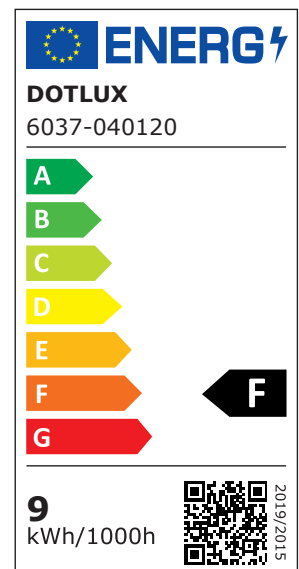

ARTIKEL NR. 600176

DOTLUX LED-Regalleuchte RETAILO 900mm 9W 24V 4000K inkl. Netzteil Plug&Play Set 4 Stück

zur Artikelseite

- Professionelle Beleuchtung für Metallregale
- Bei der Montage an einem Holzregal ist der Art. 3550 zu verwenden
- Blendfreie Polycarbonat-Abdeckung mit 120° Abstrahlwinkel
- Werkzeugloser Austausch des LED-Moduls auch durch eine Nicht-Fachkraft möglich dank DC-Systemstecker
- Hochwertiges Netzteil 100.000 Stunden im Magnetstromband Set Art.Nr. 6068 beige packt
- 3 Magneten im Lieferumfang enthalten

NACHFOLGEARTIKEL	-
GEWICHT IN KG	1.024
LEISTUNGS-AUFNAHME IN WATT	9
LICHTSTROM NETTO IN LUMEN	870
LUMEN PRO WATT	97

ABMESSUNGEN

Länge: 900mm
Breite: 20mm
Höhe: 17mm

ABSTRAHLWINKEL	120
SCHUTZART (IP)	IP20
NUTZLEBENSDAUER	ca. 200.000 h bei 25°C
FARBTEMPERATUR IN KELVIN	4000
POWER-FACTOR	0,9
LUMEN PRO WATT	97
SCHUTZKLASSE	II
SPANNUNGSART	DC
SCHALTZYKLEN	> 200.000
EINGANGSSPANNUNGSBEREICH	24
GARANTIE IN JAHREN	5
L80/B10	200000
DIMMEN OHNE DIMMER	Nein
ENABLED LIZENSIERTES PRODUKT	Ja
EINGANGSSPANNUNGSBEREICH LEUCHTE	24
SORTIMENT	Proline
ENERGIEEFFIZIENZKLASSE DER LICHTQUELLE NACH EU-RICHTLINIE 2019/2015	F
LEBENSDAUER L80/B10 BEI 25°C	200000
LED-LEBENSDAUER LICHTQUELLE L70/B50 BEI 25°C	400000
ETIM GRUPPEN-ID	EC000996
FARBKONSISTENZ (MCADAM-ELLIPSE)	SDCM6
ANSCHLUSSART_	Kabel
PHOTOBIOLOGISCHE SICHERHEIT NACH EN 62471	RG1