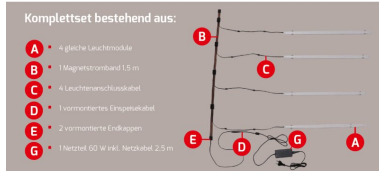

ARTICLE NO. 600176

DOTLUX Lampe LED pour étagère RETAILO 900mm 9W 24V 4000K incl. bloc d'alimentation Plug&Play Set 4 pièces

page de l'article

ENERGY

DOTLUX
6037-040120

A B C D E F G

9
kWh/1000h

2019/2015

- Éclairage professionnel pour les étagères métalliques
- En cas de montage sur un rayonnage en bois, utiliser l'art. 3550
- Couverture en polycarbonate anti-éblouissante avec un angle de rayonnement de 120°.
- Remplacement sans outil du module LED possible même par un non-spécialiste grâce au connecteur système DC
- Bloc d'alimentation de haute qualité 100.000 heures inclus dans le kit de bande magnétique art. n° 6068
- 3 aimants inclus dans la livraison

Le set complet se compose de :

- 4 modules lumineux identiques
- 1 bandeau magnétique de 1,5 m
- 4 câbles de raccordement des luminaires
- 1 câble d'alimentation prémonté
- 2 embouts prémontés
- 1 bloc d'alimentation 60W y compris câble d'alimentation 2,5 m

ARTICLE DE SUCCESSION	-	ANGLE DE RAYONNEMENT	120
POIDS EN KG	1.024	INDICE DE PROTECTION (IP)	IP20
CONSOMMATION EN WATTS	9	DURÉE DE VIE UTILE	env. 200.000 h à 25°C
FLUX LUMINEUX NET EN LUMEN	870	TEMPÉRATURE DE COULEUR EN KELVIN	4000
LUMEN PAR WATT	97	POWER FACTOR (FACTEUR DE PUISSANCE)	0,9
Dimensions		LUMEN PAR WATT	97
Longueur: 900mm		CLASSE DE PROTECTION	II
Largeur: 20mm		TYPE DE TENSION	DC
Hauteur: 17mm		CYCLES DE FONCTIONNEMENT	> 200.000
		PLAGE DE TENSION D'ENTRÉE	24
		GARANTIE EN ANNÉES	5
		L80/B10	200000
		GRADATION SANS GRADATEUR	Non
		ENABLED PRODUIT SOUS LICENCE	Oui
		PLAGE DE TENSION D'ENTRÉE LUMINAIRE	24
		ASSORTIMENT	Proline
		CLASSE DE RENDEMENT ÉNERGÉTIQUE SELON LE RÈGLEMENT EUROPÉEN 2019/2015	F
		DURÉE DE VIE L80/B10 à 25°C	200000
		SOURCE LUMINEUSE LED-LIFETIME L70/B50 à 25°C	400000
		ETIM GRUPPEN-ID	EC000996