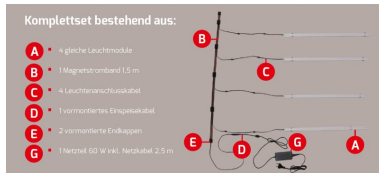

ARTIKEL NR. 600174

DOTLUX LED-Regalleuchte RETAILO 600mm 6W 24V 4000K inkl. Netzteil Plug&Play Set 4 Stück

zur Artikelseite

- Professionelle Beleuchtung für Metallregale
- Bei der Montage an einem Holzregal ist der Art. 3550 zu verwenden
- Blendfreie Polycarbonat-Abdeckung mit 120° Abstrahlwinkel
- Werkzeugloser Austausch des LED-Moduls auch durch eine Nicht-Fachkraft möglich dank DC-Systemstecker
- Hochwertiges Netzteil 100.000 Stunden im Magnetstromband Set Art.Nr. 6068 beige packt
- 2 Magneten im Lieferumfang enthalten

Das Komplettsatz besteht aus:

- 4 gleiche Leuchtmodule
- 1 Magnetstromband 1,5 m
- 4 Leuchtenanschlusskabel
- 1 vormontiertes Einspeisekabel
- 2 vormontierte Endkappen
- 1 Netzteil 60W inkl. Netzkabel 2,5 m

NACHFOLGEARTIKEL	-	ABSTRAHLWINKEL	120
GEWICHT IN KG	0,64	SCHUTZART (IP)	IP20
LEISTUNGS-AUFNAHME IN WATT	6	NUTZLEBENSDAUER	ca. 200.000 h bei 25°C
LICHTSTROM NETTO IN LUMEN	550	FARBTEMPERATUR IN KELVIN	4000
LUMEN PRO WATT	92	POWER-FACTOR	0,9
ABMESSUNGEN		LUMEN PRO WATT	92
Länge: 600mm		SCHUTZKLASSE	-
Breite: 20mm		SPANNUNGSART	DC
Höhe: 17mm		SCHALTZYKLEN	> 200.000
		EINGANGSSPANNUNGSBEREICH	24
		GARANTIE IN JAHREN	5
		L80/B10	200000
		DIMMEN OHNE DIMMER	Nein
		ENABLED LIZENSIERTES PRODUKT	Ja
		EINGANGSSPANNUNGSBEREICH LEUCHTE	24
		SORTIMENT	Proline
		ENERGIEEFFIZIENZKLASSE DER LICHTQUELLE NACH EU-RICHTLINIE 2019/2015	F
		LEBENSDAUER L80/B10 BEI 25°C	200000