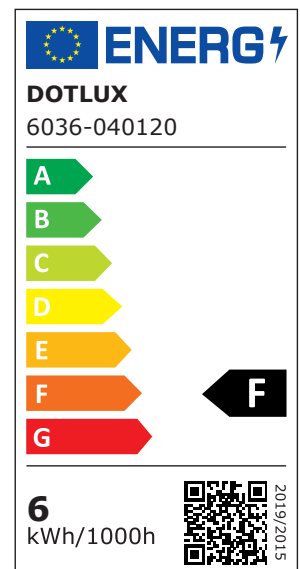

ARTIKEL NR. 600174

DOTLUX LED-Regalleuchte RETAILO 600mm 6W 24V 4000K inkl. Netzteil Plug&Play Set 4 Stück

zur Artikelseite

- Professionelle Beleuchtung für Metallregale
- Bei der Montage an einem Holzregal ist der Art. 3550 zu verwenden
- Blendfreie Polycarbonat-Abdeckung mit 120° Abstrahlwinkel
- Werkzeugloser Austausch des LED-Moduls auch durch eine Nicht-Fachkraft möglich dank DC-Systemstecker
- Hochwertiges Netzteil 100.000 Stunden im Magnetstromband Set Art.Nr. 6068 beige packt
- 2 Magneten im Lieferumfang enthalten

NACHFOLGEARTIKEL	-	ABSTRAHLWINKEL	120
GEWICHT IN KG	0,64	SCHUTZART (IP)	IP20
LEISTUNGS-AUFNAHME IN WATT	6	NUTZLEBENSDAUER	ca. 200.000 h bei 25°C
LICHTSTROM NETTO IN LUMEN	550	FARBTEMPERATUR IN KELVIN	4000
LUMEN PRO WATT	92	POWER-FACTOR	0,9
ABMESSUNGEN		LUMEN PRO WATT	92
Länge: 600mm		SCHUTZKLASSE	-
Breite: 20mm		SPANNUNGSART	DC
Höhe: 17mm		SCHALTZYKLEN	> 200.000
		EINGANGSSPANNUNGSBEREICH	24
		GARANTIE IN JAHREN	5
		L80/B10	200000
		DIMMEN OHNE DIMMER	Nein
		ENABLED LIZENSIERTES PRODUKT	Ja
		EINGANGSSPANNUNGSBEREICH LEUCHTE	24
		SORTIMENT	Proline
		ENERGIEEFFIZIENZKLASSE DER LICHTQUELLE NACH EU-RICHTLINIE 2019/2015	F
		LEBENSDAUER L80/B10 BEI 25°C	200000