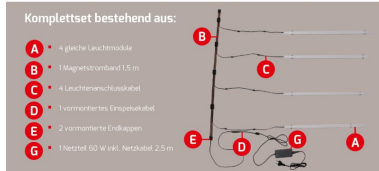

ARTICLE NO. 600174

DOTLUX Lampe LED pour étagère RETAILO 600mm 6W 24V 4000K incl. bloc d'alimentation Plug&Play Set 4 pièces

page de l'article

ENERGY

DOTLUX
6036-040120

A B C D E F G

6
kWh/1000h

2019/2015

- Éclairage professionnel pour les étagères métalliques
- En cas de montage sur un rayonnage en bois, utiliser l'art. 3550
- Couverture en polycarbonate anti-éblouissante avec un angle de rayonnement de 120°.
- Remplacement sans outil du module LED possible même par un non-spécialiste grâce au connecteur système DC
- Bloc d'alimentation de haute qualité 100.000 heures inclus dans le set de bande magnétique art. n° 6068
- 2 aimants inclus dans la livraison

Le set complet se compose de :

- 4 modules lumineux identiques
- 1 bandeau magnétique de 1,5 m
- 4 câbles de raccordement des luminaires
- 1 câble d'alimentation prémonté
- 2 embouts prémontés
- 1 bloc d'alimentation 60W y compris câble d'alimentation 2,5 m

ARTICLE DE SUCCESSION	-	ANGLE DE RAYONNEMENT	120
POIDS EN KG	0.64	INDICE DE PROTECTION (IP)	IP20
CONSOMMATION EN WATTS	6	DURÉE DE VIE UTILE	env. 200.000 h à 25°C
FLUX LUMINEUX NET EN LUMEN	550	TEMPÉRATURE DE COULEUR EN KELVIN	4000
LUMEN PAR WATT	92	POWER FACTOR (FACTEUR DE PUISSANCE)	0,9
		LUMEN PAR WATT	92
		CLASSE DE PROTECTION	-
Dimensions		TYPE DE TENSION	DC
Longueur: 600mm		CYCLES DE FONCTIONNEMENT	> 200.000
Largeur: 20mm		PLAGE DE TENSION D'ENTRÉE	24
Hauteur: 17mm		GARANTIE EN ANNÉES	5
		L80/B10	200000
		GRADATION SANS GRADATEUR	Non
		ENABLED PRODUIT SOUS LICENCE	Oui
		PLAGE DE TENSION D'ENTRÉE LUMINAIRE	24
		ASSORTIMENT	Proline
		CLASSE DE RENDEMENT ÉNERGÉTIQUE SELON LE RÈGLEMENT EUROPÉEN 2019/2015	F