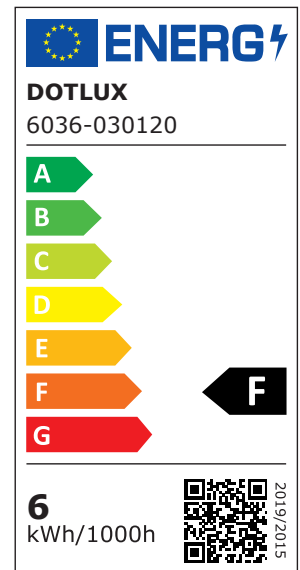

ARTIKEL NR. 600173

**DOTLUX LED-Regalleuchte RETAILO 600mm 6W 24V 3000K inkl. Netzteil Plug&Play Set 4 Stück**

zur Artikelseite

- Professionelle Beleuchtung für Metallregale
- Bei der Montage an einem Holzregal ist der Art. 3550 zu verwenden
- Blendfreie Polycarbonat-Abdeckung mit 120° Abstrahlwinkel
- Werkzeugloser Austausch des LED-Moduls auch durch eine Nicht-Fachkraft möglich dank DC-Systemstecker
- Hochwertiges Netzteil 100.000 Stunden im Magnetstromband Set Art.Nr. 6068 beige packt
- 2 Magneten im Lieferumfang enthalten

<b>NACHFOLGEARTIKEL</b>	-	<b>ABSTRAHLWINKEL</b>	120
<b>GEWICHT IN KG</b>	0,9	<b>SCHUTZART (IP)</b>	IP20
<b>LEISTUNGS-AUFNAHME IN WATT</b>	6	<b>NUTZLEBENSDAUER</b>	ca. 200.000 h bei 25°C
<b>LICHTSTROM NETTO IN LUMEN</b>	515	<b>FARBTEMPERATUR IN KELVIN</b>	3000
<b>LUMEN PRO WATT</b>	86	<b>POWER-FACTOR</b>	0,9
<b>ABMESSUNGEN</b>		<b>LUMEN PRO WATT</b>	86
<b>Länge:</b> 600mm		<b>SCHUTZKLASSE</b>	II
<b>Breite:</b> 20mm		<b>SPANNUNGSART</b>	DC
<b>Höhe:</b> 17mm		<b>SCHALTZYKLEN</b>	> 200.000
		<b>EINGANGSSPANNUNGSBEREICH</b>	24
		<b>GARANTIE IN JAHREN</b>	5
		<b>L80/B10</b>	200000
		<b>DIMMEN OHNE DIMMER</b>	Nein
		<b>ENABLED LIZENSIERTES PRODUKT</b>	Ja
		<b>EINGANGSSPANNUNGSBEREICH LEUCHTE</b>	24
		<b>SORTIMENT</b>	Proline
		<b>ENERGIEEFFIZIENZKLASSE DER LICHTQUELLE NACH EU-RICHTLINIE 2019/2015</b>	F
		<b>LEBENSDAUER L80/B10 BEI 25°C</b>	200000