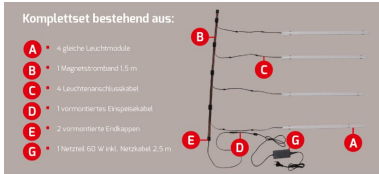

ARTIKEL NR. 600173

**DOTLUX LED-Regalleuchte RETAILO 600mm 6W 24V 3000K inkl. Netzteil Plug&Play Set 4 Stück**

zur Artikelseite

- Professionelle Beleuchtung für Metallregale
- Bei der Montage an einem Holzregal ist der Art. 3550 zu verwenden
- Blendfreie Polycarbonat-Abdeckung mit 120° Abstrahlwinkel
- Werkzeugloser Austausch des LED-Moduls auch durch eine Nicht-Fachkraft möglich dank DC-Systemstecker
- Hochwertiges Netzteil 100.000 Stunden im Magnetstromband Set Art.Nr. 6068 beige packt
- 2 Magneten im Lieferumfang enthalten

Das Komplettsatz besteht aus:

- 4 gleiche Leuchtmodule
- 1 Magnetstromband 1,5 m
- 4 Leuchtenanschlusskabel
- 1 vormontiertes Einspeisekabel
- 2 vormontierte Endkappen
- 1 Netzteil 60W inkl. Netzkabel 2,5 m

<b>NACHFOLGEARTIKEL</b>	-	<b>ABSTRAHLWINKEL</b>	120
<b>GEWICHT IN KG</b>	0,9	<b>SCHUTZART (IP)</b>	IP20
<b>LEISTUNGS-AUFNAHME IN WATT</b>	6	<b>NUTZLEBENSDAUER</b>	ca. 200.000 h bei 25°C
<b>LICHTSTROM NETTO IN LUMEN</b>	515	<b>FARBTEMPERATUR IN KELVIN</b>	3000
<b>LUMEN PRO WATT</b>	86	<b>POWER-FACTOR</b>	0,9
<b>ABMESSUNGEN</b>		<b>LUMEN PRO WATT</b>	86
<b>Länge:</b> 600mm		<b>SCHUTZKLASSE</b>	II
<b>Breite:</b> 20mm		<b>SPANNUNGSART</b>	DC
<b>Höhe:</b> 17mm		<b>SCHALTZYKLEN</b>	> 200.000
		<b>EINGANGSSPANNUNGSBEREICH</b>	24
		<b>GARANTIE IN JAHREN</b>	5
		<b>L80/B10</b>	200000
		<b>DIMMEN OHNE DIMMER</b>	Nein
		<b>ENABLED LIZENSIERTES PRODUKT</b>	Ja
		<b>EINGANGSSPANNUNGSBEREICH LEUCHTE</b>	24
		<b>SORTIMENT</b>	Proline
		<b>ENERGIEEFFIZIENZKLASSE DER LICHTQUELLE NACH EU-RICHTLINIE 2019/2015</b>	F
		<b>LEBENSDAUER L80/B10 BEI 25°C</b>	200000