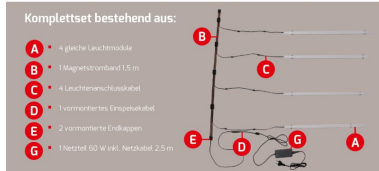

ARTICLE NO. 600173

**DOTLUX Lampe LED pour étagère RETAILO 600mm 6W 24V 3000K incl. bloc d'alimentation Plug&Play Set 4 pièces**

page de l'article

**ENERGY**

**DOTLUX**  
6036-030120

**6**  
kWh/1000h

- Éclairage professionnel pour les étagères métalliques
- En cas de montage sur un rayonnage en bois, utiliser l'art. 3550
- Couverture en polycarbonate anti-éblouissante avec un angle de rayonnement de 120°.
- Remplacement sans outil du module LED possible même par un non-spécialiste grâce au connecteur système DC
- Bloc d'alimentation de haute qualité 100.000 heures inclus dans le set de bande magnétique art. n° 6068
- 2 aimants inclus dans la livraison

Le set complet se compose de :

- 4 modules lumineux identiques
- 1 bandeau magnétique de 1,5 m
- 4 câbles de raccordement des luminaires
- 1 câble d'alimentation prémonté
- 2 embouts prémontés
- 1 bloc d'alimentation 60W y compris câble d'alimentation 2,5 m