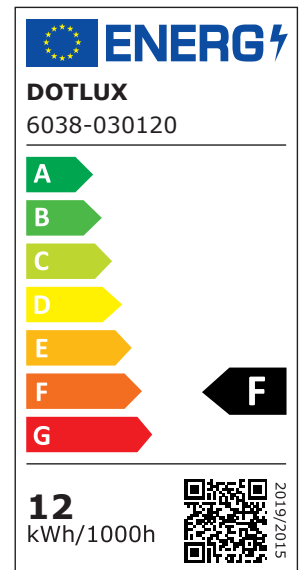

ARTICLE NO. 6038-030120

DOTLUX Lampe LED pour étagère RETAILO 1130mm 12W 24V 3000K

page de l'article

- Éclairage professionnel des étagères pour chaque domaine d'application
- Module d'éclairage à LED magnétique universel pour le remplacement professionnel des tubes fluorescents T5 et T8
- La platine LED 144 watts à haute efficacité et à faible courant permet une efficacité système de 93 lm/watt max.
- Couvercle en polycarbonate anti-éblouissant avec un angle de rayonnement de 120°.
- Remplacement sans outil du module LED, même par un non-spécialiste, grâce au connecteur système DC
- Flexibilité totale grâce au bloc d'alimentation externe (le bloc d'alimentation doit être commandé séparément)
- 3 aimants inclus dans la livraison

Ballast recommandé non gradable 100.000 heures Référence : 6067

ARTICLE DE SUCCESSION	-	ANGLE DE RAYONNEMENT	120
POIDS EN KG	0.107	INDICE DE PROTECTION (IP)	IP20
CONSOMMATION EN WATTS	12	DURÉE DE VIE UTILE	env. 200.000 h à 25°C
FLUX LUMINEUX NET EN LUMEN	1110	TEMPÉRATURE DE COULEUR EN KELVIN	3000
LUMEN PAR WATT	93	INDICE DE RENDU DE COULEUR	CRI > 92
		POWER FACTOR (FACTEUR DE PUISSANCE)	0,9
		LUMEN PAR WATT	93
		CLASSE DE PROTECTION	II
		TYPE DE TENSION	DC
		CYCLES DE FONCTIONNEMENT	> 200.000
		PLAGE DE TENSION D'ENTRÉE	24
		GARANTIE EN ANNÉES	5
		L80/B10	200000
		GRADATION SANS GRADATEUR	Non
		ENABLED PRODUIT SOUS LICENCE	Oui
		PLAGE DE TENSION D'ENTRÉE LUMINAIRE	24
		ASSORTIMENT	Proline
		CLASSE DE RENDEMENT ÉNERGÉTIQUE SELON LE RÈGLEMENT EUROPÉEN 2019/2015	F
		DURÉE DE VIE L80/B10 à 25°C	200000
		SOURCE LUMINEUSE LED-LIFETIME L70/B50 à 25°C	400000
		DURÉE DE VIE L80/B20 à 25°C	0
		ETIM GRUPPEN-ID	EC000996
		PAS DE VARIATION	Non
Dimensions			
Longueur:	1130mm		
Largeur:	20mm		
Hauteur:	17mm		